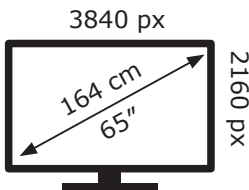

Posetite nas i uživajte u ekskluzivnom iskustvu pametne kupovine klikom na link:

<https://tehnoteka.rs/p/tcl-qled-televizor-65c645-akcija-cena/>

ENERG

TCL

65C645X1

110 kWh/1000h

ABCDEF**G**

198 kWh/1000h