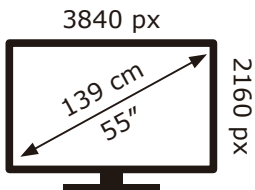

Posetite nas i uživajte u ekskluzivnom iskustvu pametne kupovine klikom na link:

<https://tehnoteka.rs/p/tcl-televizor-55p635-akcija-cena/>

ENERG

TCL

55P635X1

59 kWh/1000h

ABCDEF**G**

90 kWh/1000h