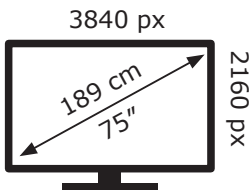

Posetite nas i uživajte u ekskluzivnom iskustvu pametne kupovine klikom na link:

<https://tehnoteka.rs/p/tcl-qled-televizor-75c645-akcija-cena/>

ENERG

TCL

75C645X1

140 kWh/1000h

ABCDEF**G**

280 kWh/1000h