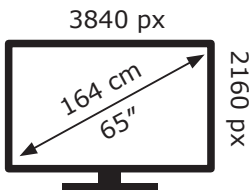

Posetite nas i uživajte u ekskluzivnom iskustvu pametne kupovine klikom na link:

<https://tehnoteka.rs/p/tcl-qled-televizor-65c805-akcija-cena/>

ENERG

TCL

65C805X1

111 kWh/1000h

ABCDEF**G**

240 kWh/1000h