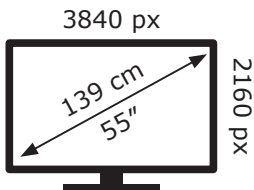

# ENERG

TCL

55C805X1

**83** kWh/1000h

ABCDEF**G**

**200** kWh/1000h

Ovaj dokument je originalno proizveden i objavljen od strane proizvođača, brenda TCL, i preuzet je sa njihove zvanične stranice. S obzirom na ovu činjenicu, Tehnoteka ističe da ne preuzima odgovornost za tačnost, celovitost ili pouzdanost informacija, podataka, mišljenja, saveta ili izjava sadržanih u ovom dokumentu.