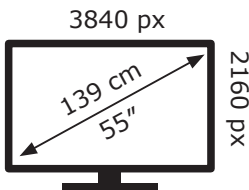

Posetite nas i uživajte u ekskluzivnom iskustvu pametne kupovine klikom na link:

<https://tehnoteka.rs/p/tcl-qled-televizor-55c645-akcija-cena/>

ENERG

TCL

55C645X1

84 kWh/1000h

ABCDEF**G**

155 kWh/1000h