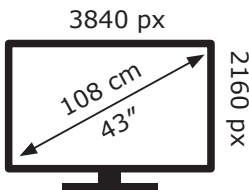

# ENERG

TCL

43C645X1

**53** kWh/1000h

Ovaj dokument je originalno proizveden i objavljen od strane proizvođača, brenda TCL, i preuzet je sa njihove zvanične stranice. S obzirom na ovu činjenicu, Tehnoteka ističe da ne preuzima odgovornost za tačnost, celovitost ili pouzdanost informacija, podataka, mišljenja, saveta ili izjava sadržanih u ovom dokumentu.