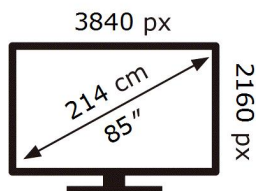

ABCDEF **G**

**270** kWh/1000h

2019/2013

Ovaj dokument je originalno proizveden i objavljen od strane proizvođača, brenda Samsung, i preuzet je sa njihove zvanične stranice. S obzirom na ovu činjenicu, Tehnoteka ističe da ne preuzima odgovornost za tačnost, celovitost ili pouzdanost informacija, podataka, mišljenja, saveta ili izjava sadržanih u ovom dokumentu.