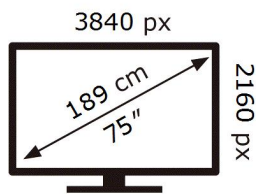

384 kWh/1000h

2019/2013

Ovaj dokument je originalno proizveden i objavljen od strane proizvođača, brenda Samsung, i preuzet je sa njihove zvanične stranice. S obzirom na ovu činjenicu, Tehnoteka ističe da ne preuzima odgovornost za tačnost, celovitost ili pouzdanost informacija, podataka, mišljenja, saveta ili izjava sadržanih u ovom dokumentu.