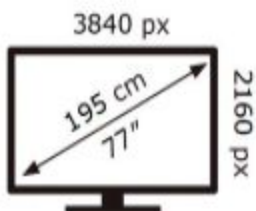

188 kWh/1000h

Ovaj dokument je originalno proizveden i objavljen od strane proizvođača, brenda Samsung, i preuzet je sa njihove zvanične stranice. S obzirom na ovu činjenicu, Tehnoteka ističe da ne preuzima odgovornost za tačnost, celovitost ili pouzdanost informacija, podataka, mišljenja, saveta ili izjava sadržanih u ovom dokumentu.