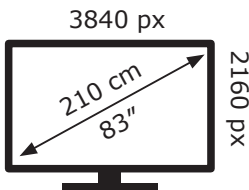

284 kWh/1000h

Ovaj dokument je originalno proizveden i objavljen od strane proizvođača, brenda LG, i preuzet je sa njihove zvanične stranice. S obzirom na ovu činjenicu, Tehnoteka ističe da ne preuzima odgovornost za tačnost, celovitost ili pouzdanost informacija, podataka, mišljenja, saveta ili izjava sadržanih u ovom dokumentu.