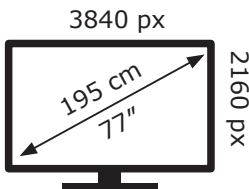

# ENERG

LG Electronics

OLED77C32LA

**126** kWh/1000h

ABCDEF**G**

**239** kWh/1000h

Ovaj dokument je originalno proizveden i objavljen od strane proizvođača, brenda LG, i preuzet je sa njihove zvanične stranice. S obzirom na ovu činjenicu, Tehnoteka ističe da ne preuzima odgovornost za tačnost, celovitost ili pouzdanost informacija, podataka, mišljenja, saveta ili izjava sadržanih u ovom dokumentu.