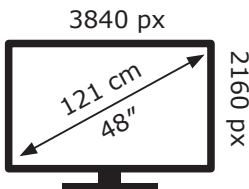

105 kWh/1000h

Ovaj dokument je originalno proizveden i objavljen od strane proizvođača, brenda LG, i preuzet je sa njihove zvanične stranice. S obzirom na ovu činjenicu, Tehnoteka ističe da ne preuzima odgovornost za tačnost, celovitost ili pouzdanost informacija, podataka, mišljenja, saveta ili izjava sadržanih u ovom dokumentu.