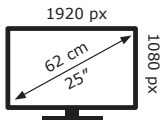

Posetite nas i uživajte u ekskluzivnom iskustvu pametne kupovine klikom na link:

<https://tehnoteka.rs/p/lenovo-monitor-y25g-30-akcija-cena/>

ENERG

Lenovo

Y25g-30(A21245FY0)

23 kWh/1000h

ABCDEF**G**

35 kWh/1000h