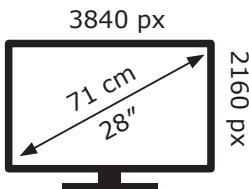

Posetite nas i uživajte u ekskluzivnom iskustvu pametne kupovine klikom na link:

<https://tehnoteka.rs/p/lenovo-monitor-l28u-35-akcija-cena/>

ENERG

Lenovo

L28u-35(H22280UL0)

26 kWh/1000h

ABCDEF**G**

26 kWh/1000h