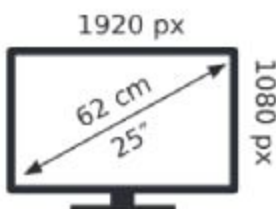

Posetite nas i uživajte u ekskluzivnom iskustvu pametne kupovine klikom na link:

<https://tehnoteka.rs/p/lenovo-monitor-l25e-40-akcija-cena/>

ENERG

Lenovo

L25e-40(H22245FL0)

17 kWh/1000h

Ovaj dokument je originalno proizveden i objavljen od strane proizvođača, brenda Lenovo, i preuzet je sa njihove zvanične stranice. S obzirom na ovu činjenicu, Tehnoteka ističe da ne preuzima odgovornost za tačnost, celovitost ili pouzdanost informacija, podataka, mišljenja, saveta ili izjava sadržanih u ovom dokumentu.