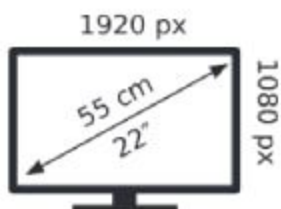

ENERG

Lenovo

L22i-40(G22215FL0)

15 kWh/1000h