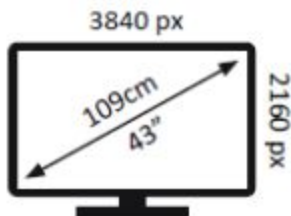

Posetite nas i uživajte u ekskluzivnom iskustvu pametne kupovine klikom na link:

<https://tehnoteka.rs/p/fox-televizor-43wos625d-akcija-cena/>

ENERGY

FOX
by sony

43WOS625D

51 kwh/1000h

ABCDEF**F**G

51 kwh/1000h