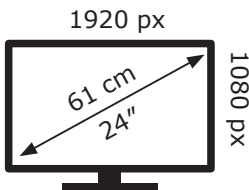

Posetite nas i uživajte u ekskluzivnom iskustvu pametne kupovine klikom na link:

<https://tehnoteka.rs/p/dell-monitor-p2424heb-akcija-cena/>

ENERG

DELL

P2424HEB

16 kWh/1000h

Ovaj dokument je originalno proizveden i objavljen od strane proizvođača, brenda Dell, i preuzet je sa njihove zvanične stranice. S obzirom na ovu činjenicu, Tehnoteka ističe da ne preuzima odgovornost za tačnost, celovitost ili pouzdanost informacija, podataka, mišljenja, saveta ili izjava sadržanih u ovom dokumentu.