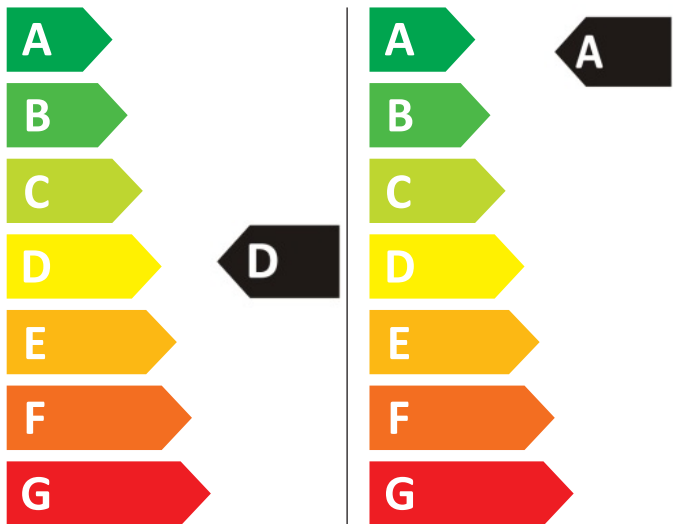

Energetska nalepnica

CANDY mašina za pranje i sušenje veša
COW4854TWM6/1-S

The logo for the brand CANDY, featuring the word in a bold, blue, italicized sans-serif font.

Tehnoteka je online destinacija za upoređivanje cena i karakteristika bele tehnike, potrošačke elektronike i IT uređaja kod trgovinskih lanaca i internet prodavnica u Srbiji. Naša stranica vam omogućava da istražite najnovije informacije, detaljne karakteristike i konkurentne cene proizvoda.

Posetite nas i uživajte u ekskluzivnom iskustvu pametne kupovine klikom na link:

<https://tehnoteka.rs/p/candy-masina-za-pranje-i-susenje-vesa-cow4854twm61-s-akcija-cena/>

ENERG

CANDY

COW4854TWM6/1-S

🚰 **266** kWh/100