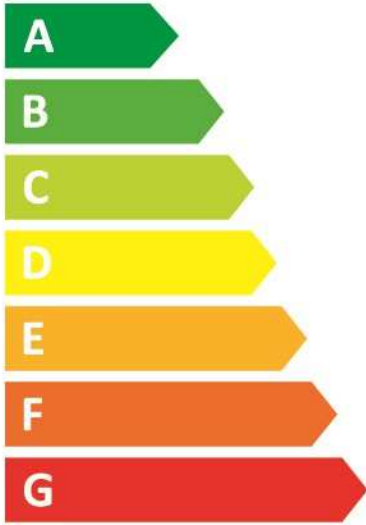

Energetska nalepnica

BEKO mašina za pranje veša B3WF U58415 W

The Beko logo is displayed in a bold, blue, sans-serif font. Below the text, there is a thick blue horizontal line that tapers slightly at the right end.

Posetite nas i uživajte u ekskluzivnom iskustvu pametne kupovine klikom na link:

<https://tehnoteka.rs/p/beko-masina-za-pranje-vesa-b3wf-u58415-w-akcija-cena/>

ENERG

beko

B3WFU58415W 7002340067

A

47 kWh /

8,0 kg