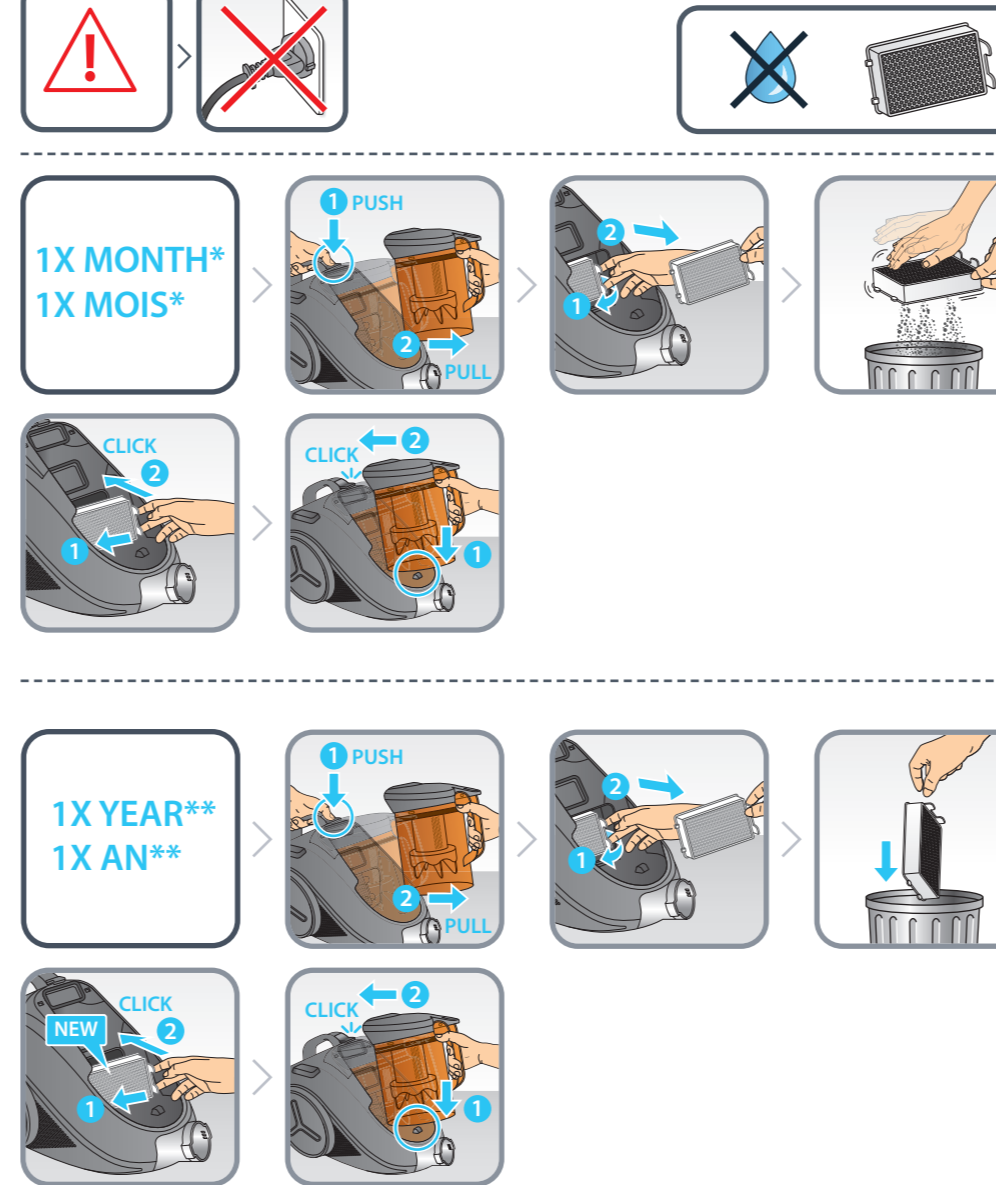

2.

* EN Depending on model / FR Selon modèle / DE Je nach Modell / NL Afhankelijk van het model / IT Secondo i modelli / ES Según modelo / PT Consoante o modelo / EL ανάλογα με το μοντέλο / TR Modele göre / AR حسب الموديل / FA بسته به مدل / RU В зависимости от модели / UK Залежно від моделі / HK 視型號而定 / TH 视型号而定 / MS Bergantung kepada model / VI Theo mẫu / KO 모델에 따라 다름 / PL W zależności od typu / CS Podle modelu / HU Modellről függően / SK V závislosti od modelu / RO Ovisno o modelu / BG в зависимост от модела / SR U zavisnosti od modela / HR Ovisno o mo delu / BS Ovisno o modelu / SL Odvisno od modela / ET Sõltuvalt mudelist / LV Atbilstoši modelim / LT Pagal modelį

3.

4.

5.

6.

EN User's guide
FR Guide de l'utilisateur
DE Bedienungsanleitung
NL Gebruiksaanwijzing
IT Manuale d'uso
ES Guía del usuario
PT Guia del usuario
EL Οδηγός χρήσης
TR Kullanım kılavuzu
AR دليل الإستعمال
FA راهنمای کاربر
RU Руководство пользователя
UK Посібник користувача
HK 使用指南
TH คู่มือสำหรับผู้ใช้งาน
MS Panduan pengguna

VI Hướng dẫn dành cho người sử dụng
KO 사용자 가이드
PL Instrukcja obsługi
CS Návod k použití
HU Használati útmutató
SK Používateľská príručka
RO Ghidul utilizatorului
BG Ръководство на потребителя
SR Uputstvo za upotrebu
HR Upute za uporabu
BS Upute za upotrebu
SL Navodila za uporabnika
ET Kasutusjuhend
LV Lietošanas pamācība
LT Naudotojo vadovas

www.rowenta.com - www.tefal.com - www.moulinex.com - www.samurai.com.co

COMPACT POWER™ CYCLONIC