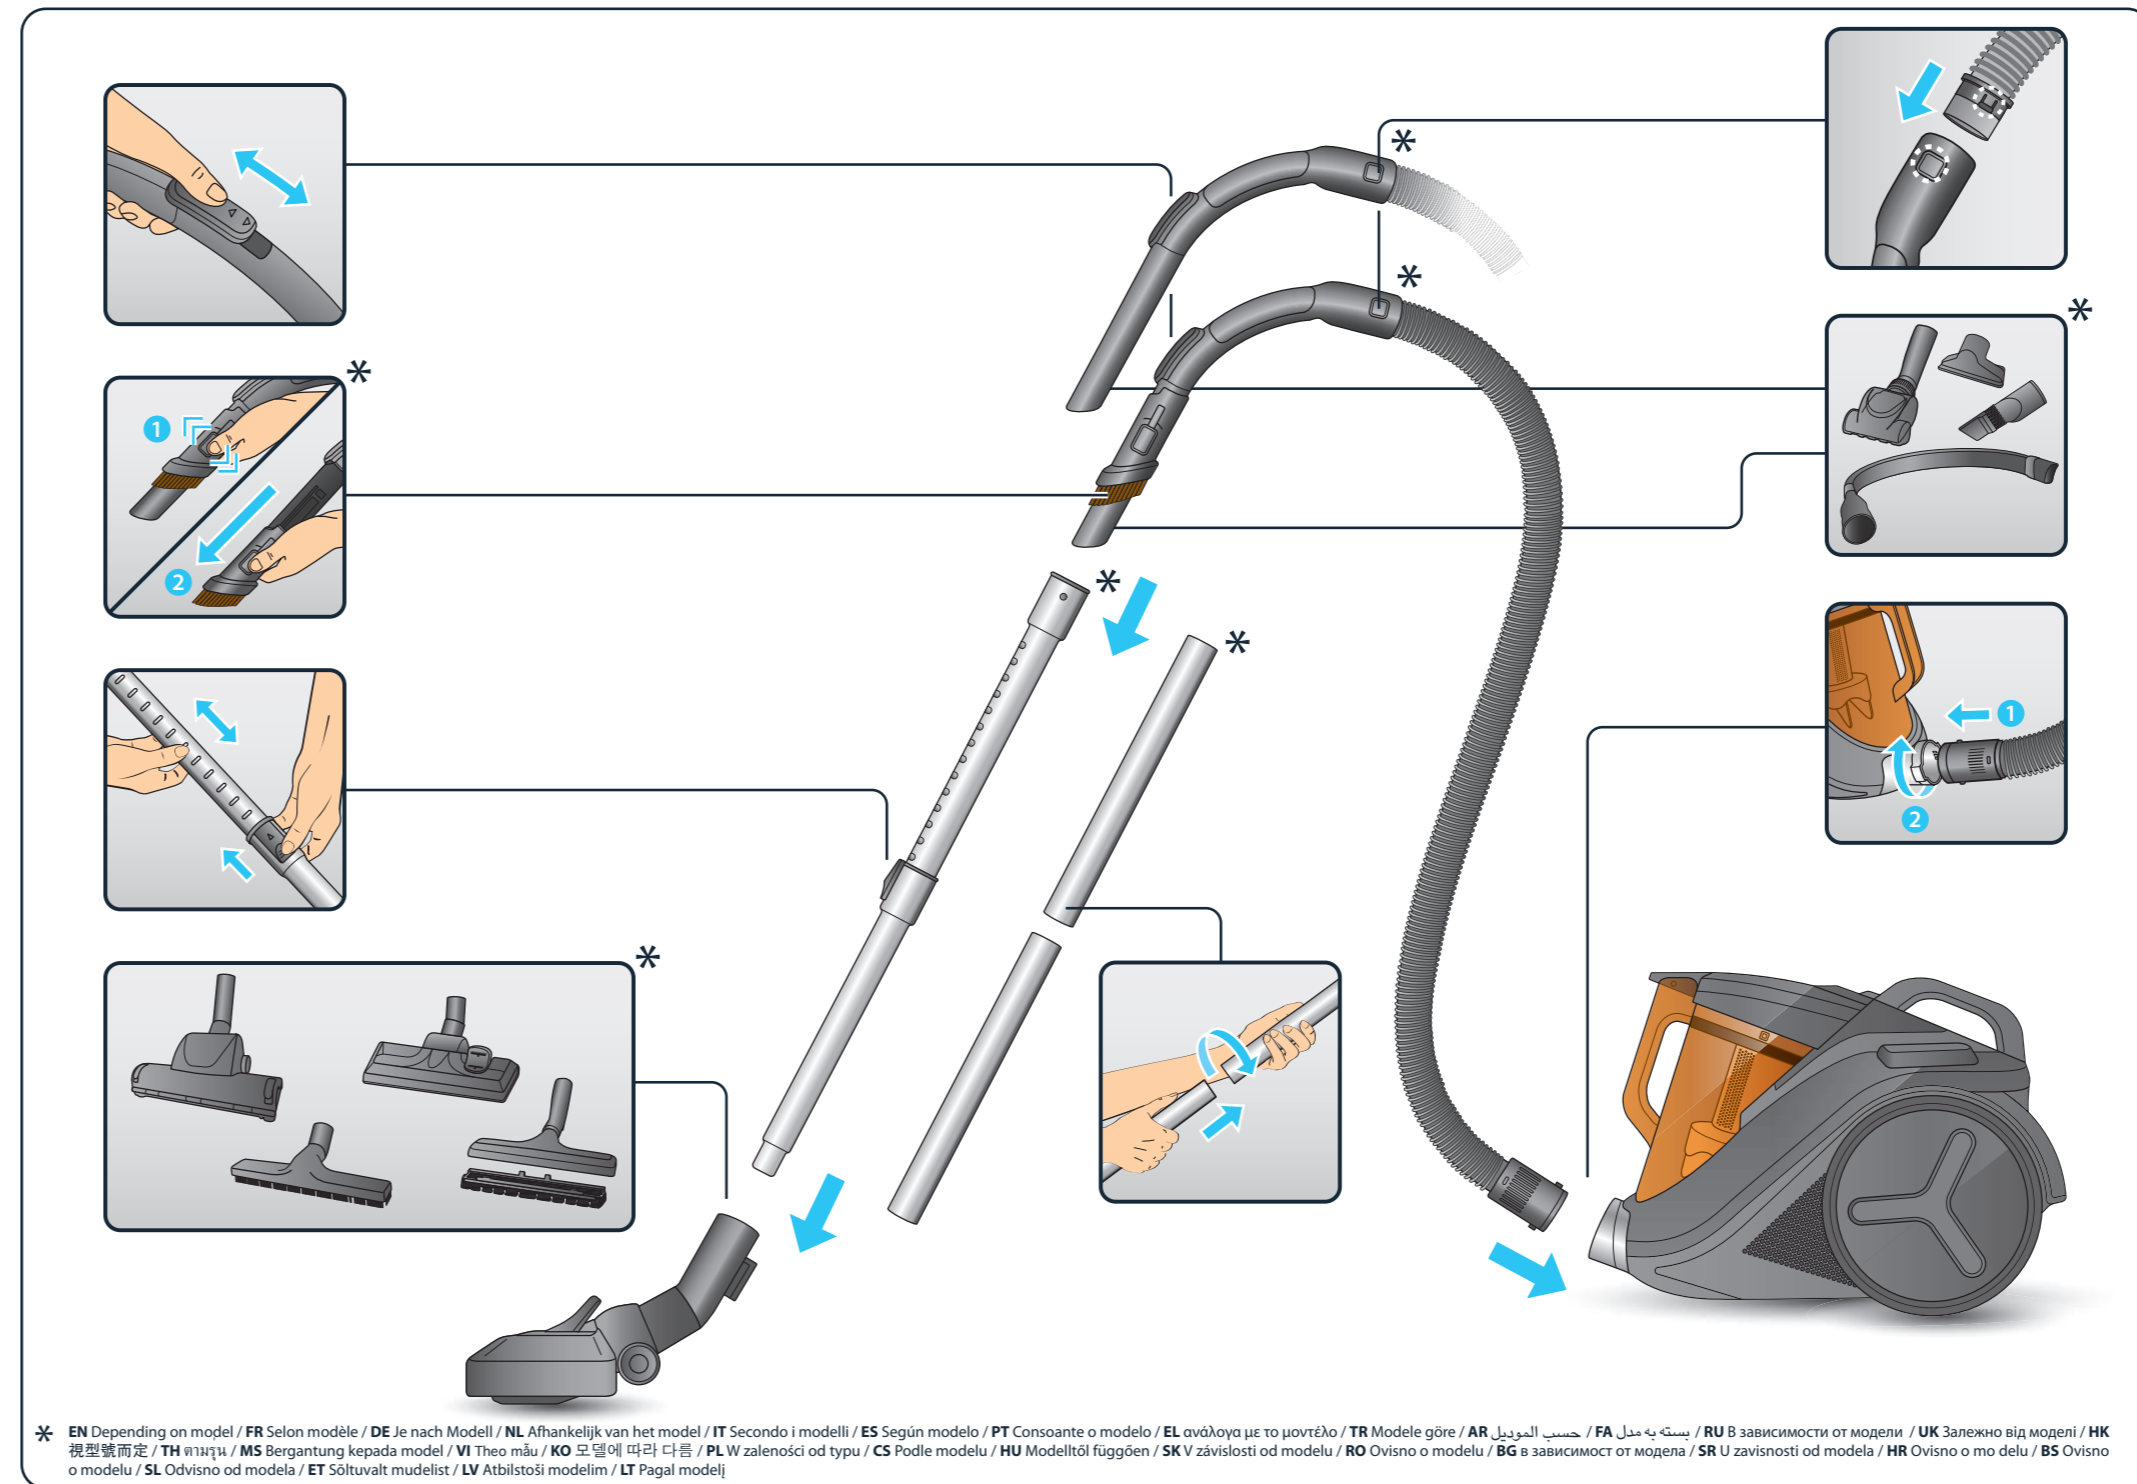

EN For further usage information / **FR** Pour plus d'informations sur l'utilisation / **DE** Weitere Informationen zur Bedienung / **NL** Voor meer informatie over het gebruik / **IT** Per maggiori informazioni sull'utilizzo / **ES** Para obtener más información sobre su uso / **PT** Para obter mais informações sobre a utilização / **EL** Για περισσότερες πληροφορίες σχετικά με τη χρήση / **TR** Kullanım hakkında daha fazla bilgi için / **AR** للمزيد من المعلومات عن الإستعمال / **FA** برای کسب اطلاعات بیشتر برای استفاده / **RU** Для получения более подробной информации об эксплуатации / **UK** Для отримання детальнішої інформації щодо експлуатації / **HK** 更多關於使用的資訊 : / **TH** สำหรับข้อมูลเพิ่มเติมเกี่ยวกับการใช้งาน : / **MS** Maklumat untuk kegunaan lanjut / **VI** Để biết thêm thông tin về cách sử dụng : / **KO** 더 자세한 사용 정보 : / **PL** Więcej informacji na temat korzystania z urządzenia / **CS** Pro více informací o použití / **HU** A használatra vonatkozó további információk / **SK** Pre ďalšie informácie o používaní / **RO** Pentru mai multe informații privind utilizarea / **BG** За още информация относно употребата / **SR** Za više informacija o upotrebi / **HR** Za više informacija o upotrebi / **BS** Za više informacija o upotrebi / **ET** Täiendava teabe saamiseks kasutamise kohta / **LV** Lai iegūtu vairāk informācijas par lietošanu / **LT** Daugiau informacijos apie naudojimą

www.rowenta.com - www.tefal.com - www.moulinex.com - www.samurai.com.co