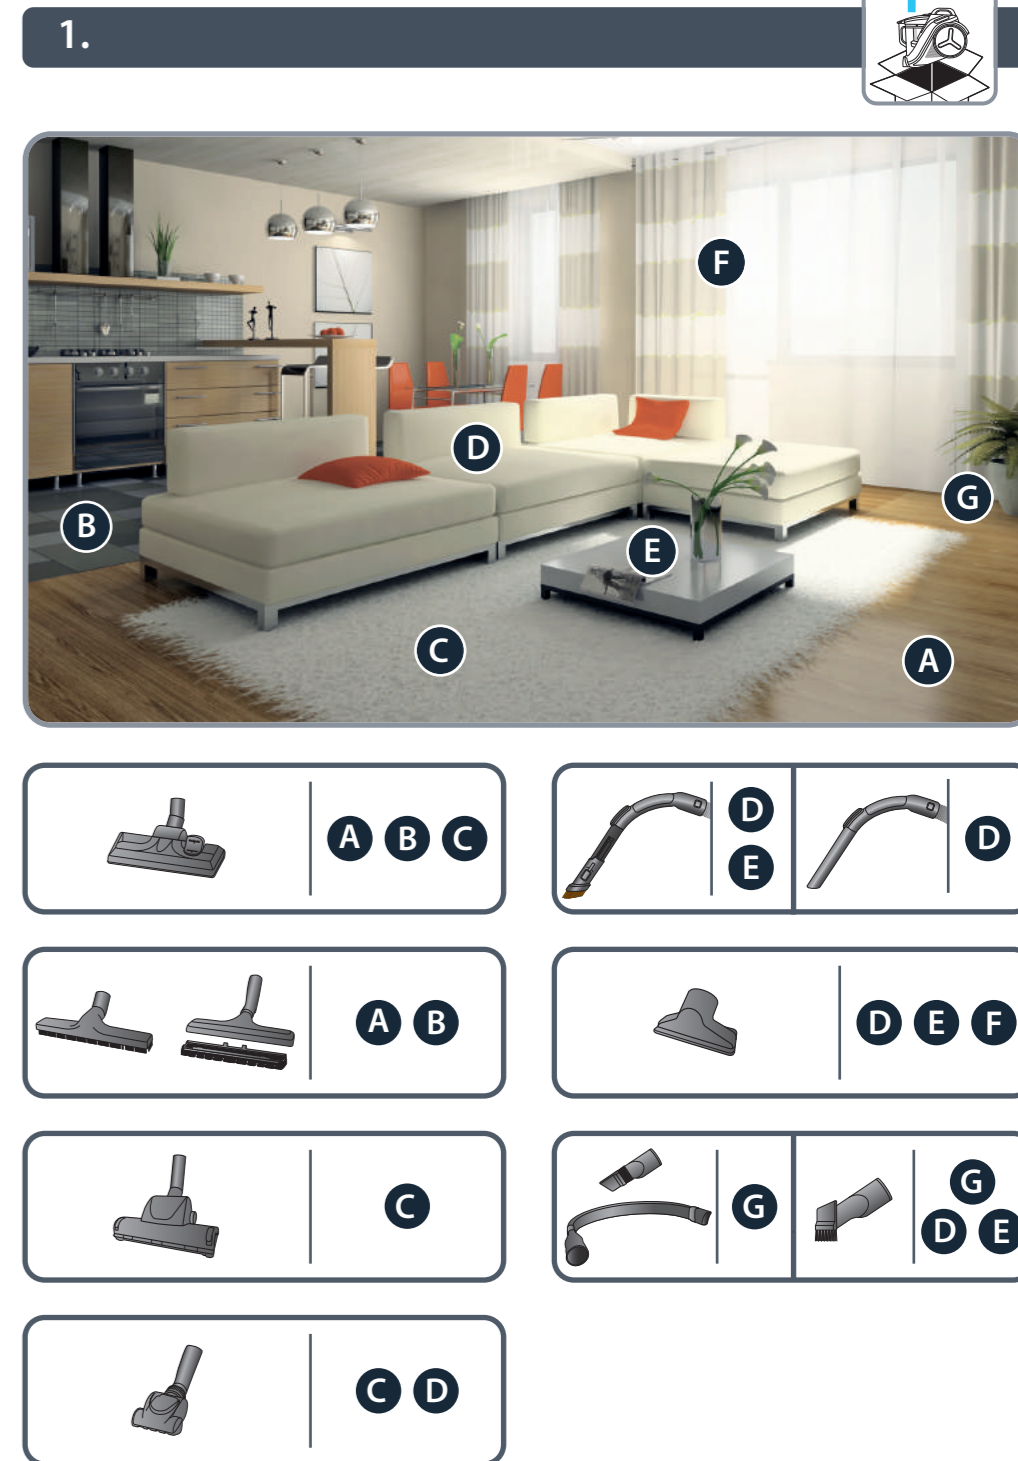

EN For further usage information / **FR** Pour plus d'informations sur l'utilisation / **DE** Weitere Informationen zur Bedienung / **NL** Voor meer informatie over het gebruik / **IT** Per maggiori informazioni sull'utilizzo / **ES** Para obtener más información sobre su uso / **PT** Para obter mais informações sobre a utilização / **EL** Για περισσότερες πληροφορίες σχετικά με τη χρήση / **TR** Kullanım hakkında daha fazla bilgi için / **AR** للمزيد من المعلومات عن الإستعمال / **FA** برای کسب اطلاعات بیشتر برای استفاده / **RU** Для получения более подробной информации об эксплуатации / **UK** Для отримання детальнішої інформації щодо експлуатації / **HK** 更多關於使用的資訊 : / **TH** สำหรับข้อมูลเพิ่มเติมเกี่ยวกับการใช้งาน : / **MS** Maklumat untuk kegunaan lanjut / **VI** Để biết thêm thông tin về cách sử dụng : / **KO** 더 자세한 사용 정보 : / **PL** Więcej informacji na temat korzystania z urządzenia / **CS** Pro více informací o použití / **HU** A használatra vonatkozó további információk / **SK** Pre ďalšie informácie o používaní / **RO** Pentru mai multe informații privind utilizarea / **BG** За още информация относно употребата / **SR** Za više informacija o upotrebi / **HR** Za više informacija o upotrebi / **BS** Za više informacija o upotrebi / **ET** Täiendava teabe saamiseks kasutamise kohta / **LV** Lai iegūtu vairāk informācijas par lietošanu / **LT** Daugiau informacijos apie naudojimą

www.rowenta.com - www.tefal.com - www.moulinex.com - www.samurai.com.co