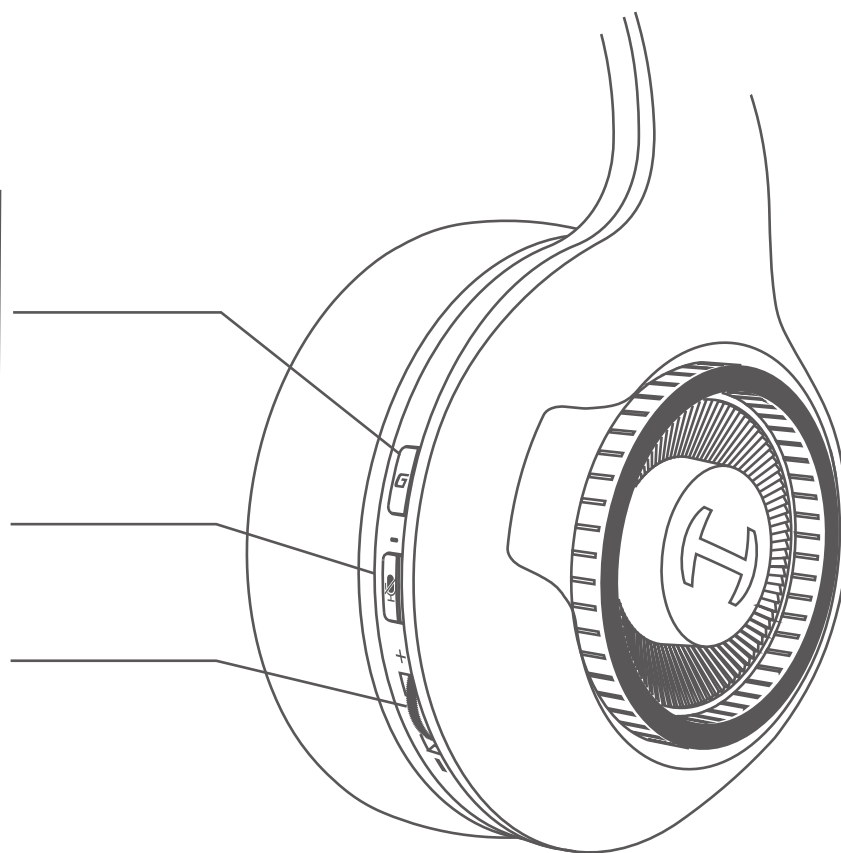

## ■ Description du produit

Sélectionner les lumineux  
RGB: appuyez

Lumineux RGB allumé/  
éteint: maintenir enfoncé

Bouton du microphone

Contrôle du volume