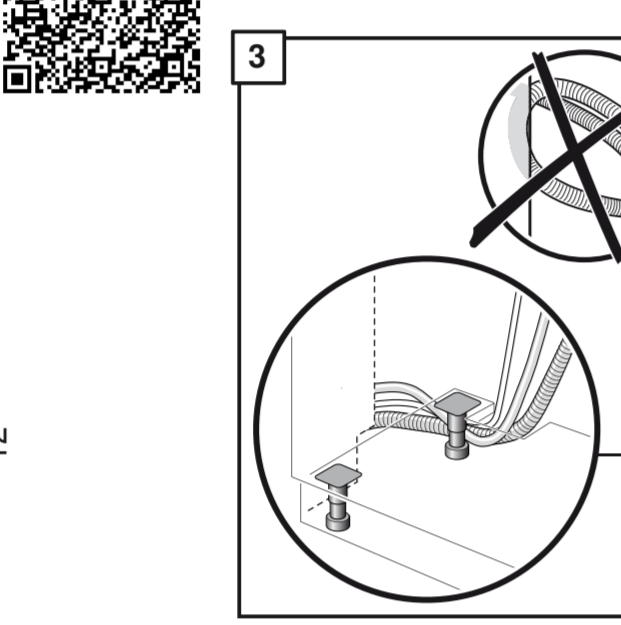

372

372

GV 442 Voll-I - k-SW - m. GS 9001 449 446 (0205)

416

416