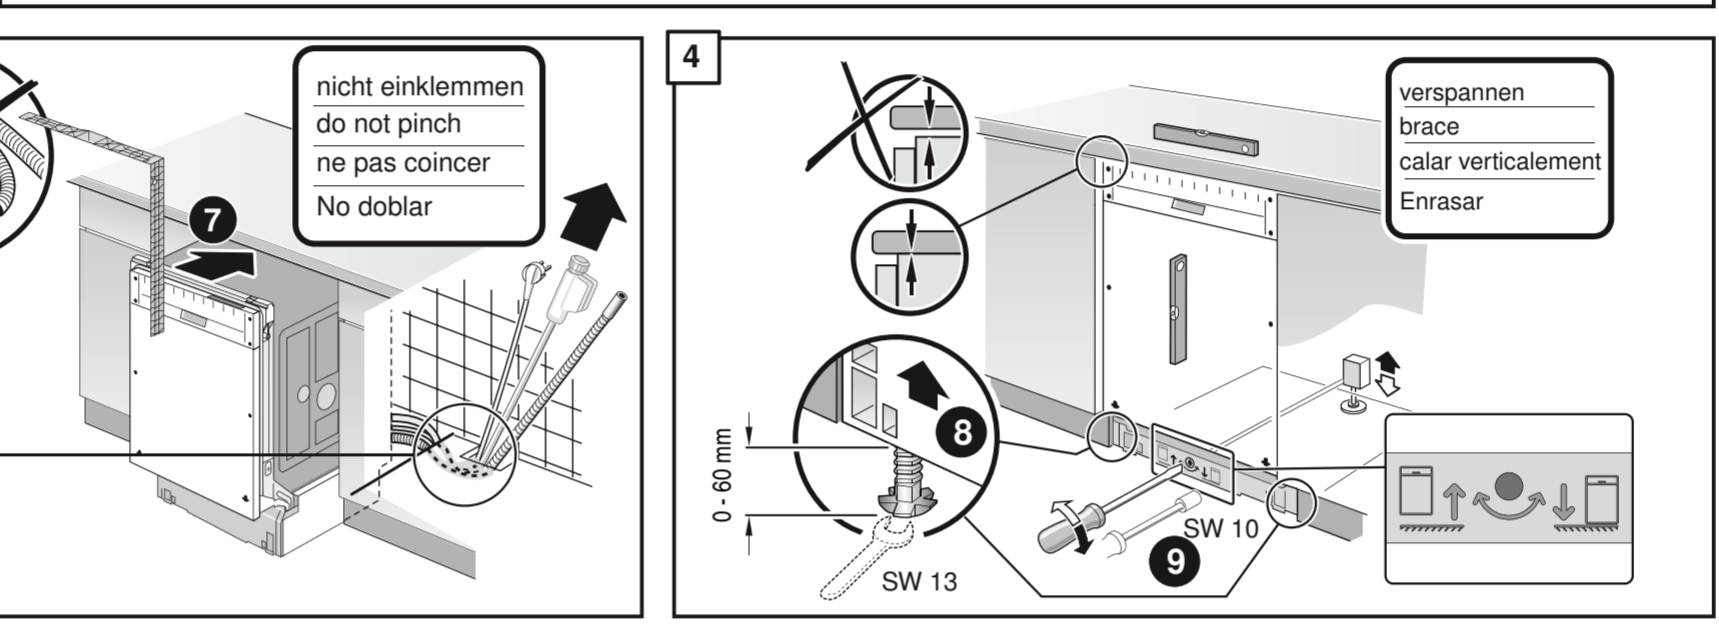

372

372

GV 442 Voll-I - k-SW - m. GS 9001 449 446 (0205)

416

416

416

416

EU *) Mat.-Nr. 12022522