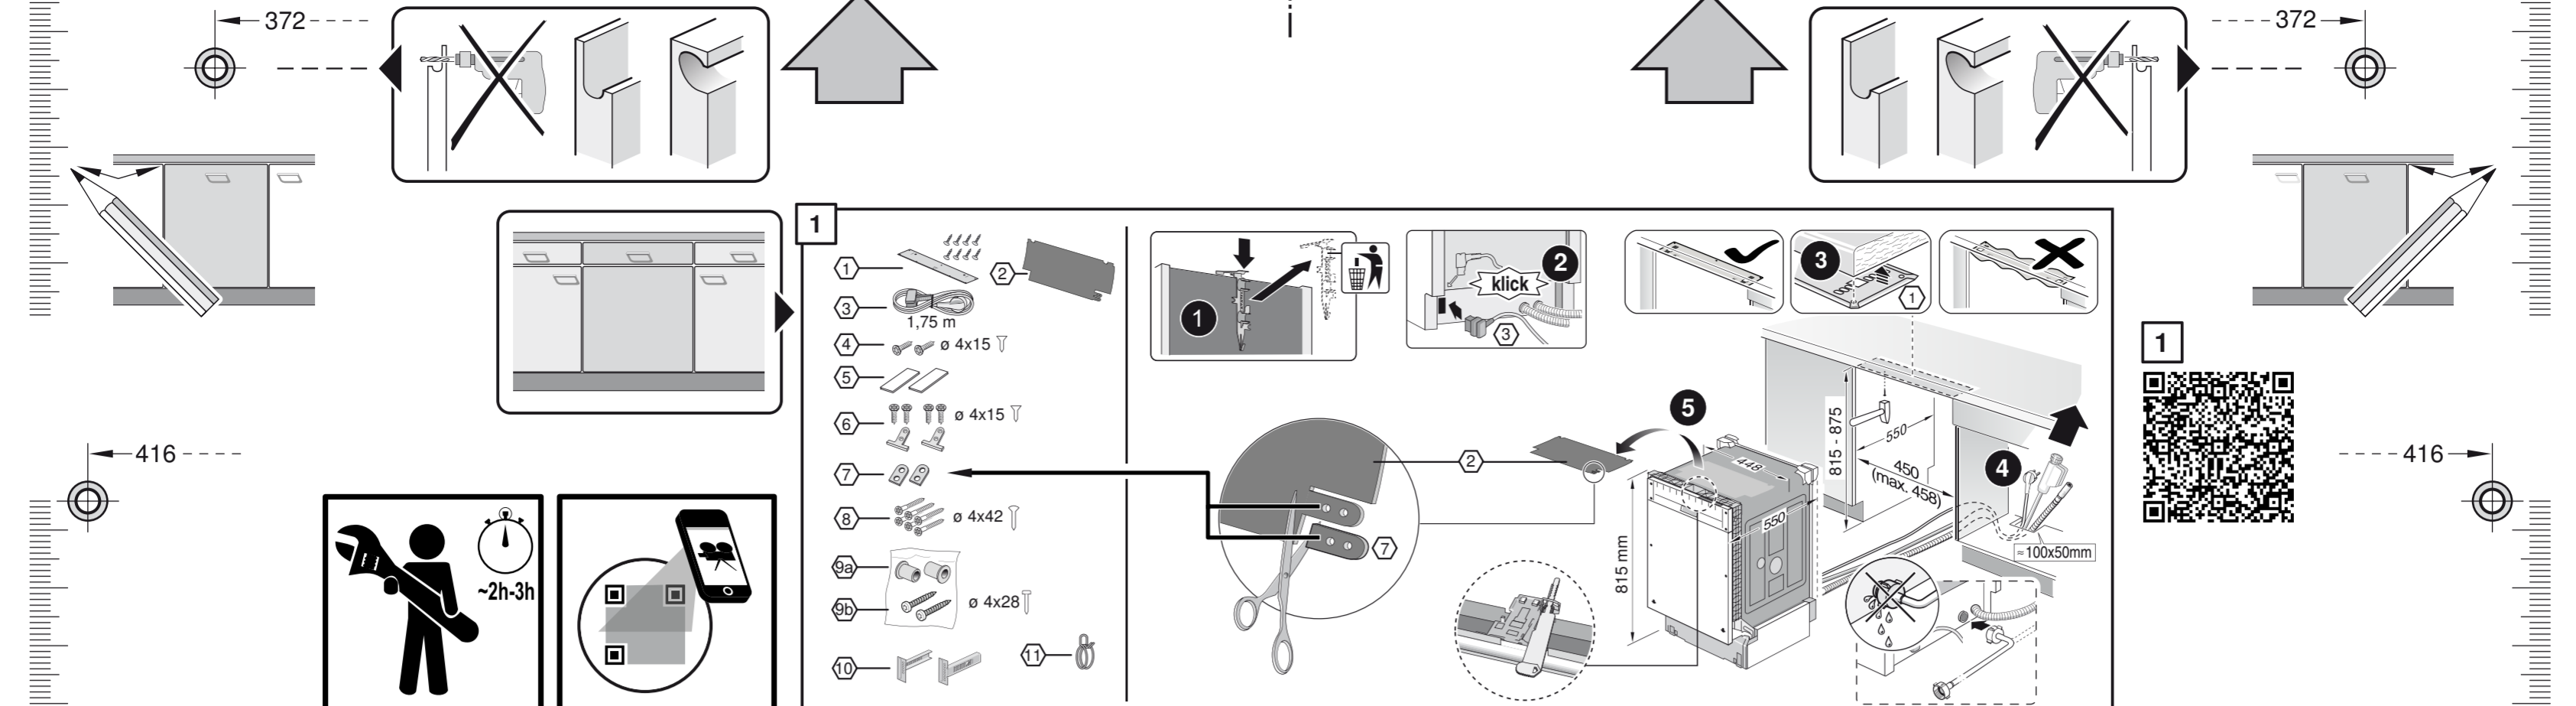

GV 442 Voll-I - k-SW - m. GS 9001 449 446 (0205)

416

416

416

416

EU *) Mat.-Nr. 12022522

Ovaj dokument je originalno proizveden i objavljen od strane proizvođača, brenda Bosch, i preuzet je sa njihove zvanične stranice. S obzirom na ovu činjenicu, Tehnoteka ističe da ne preuzima odgovornost za tačnost, celovitost ili pouzdanost informacija, podataka, mišljenja, saveta ili izjava sadržanih u ovom dokumentu.