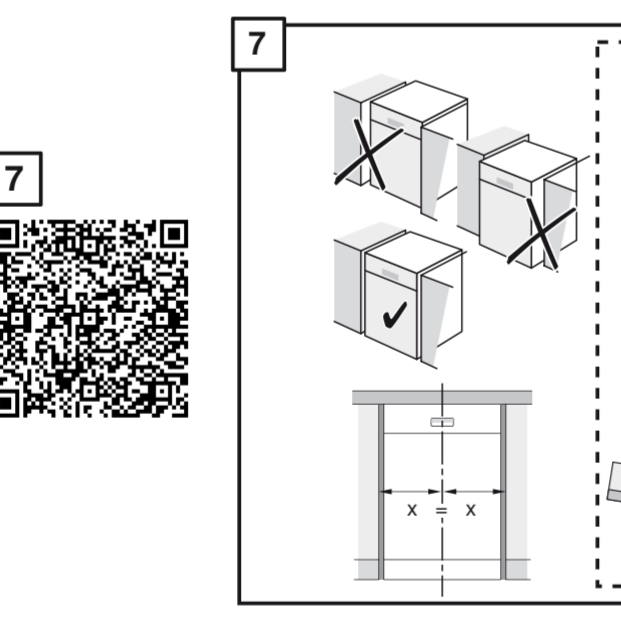

372

372

GV 442 Voll-I - k-SW - m. GS 9001 449 446 (0205)

416

416