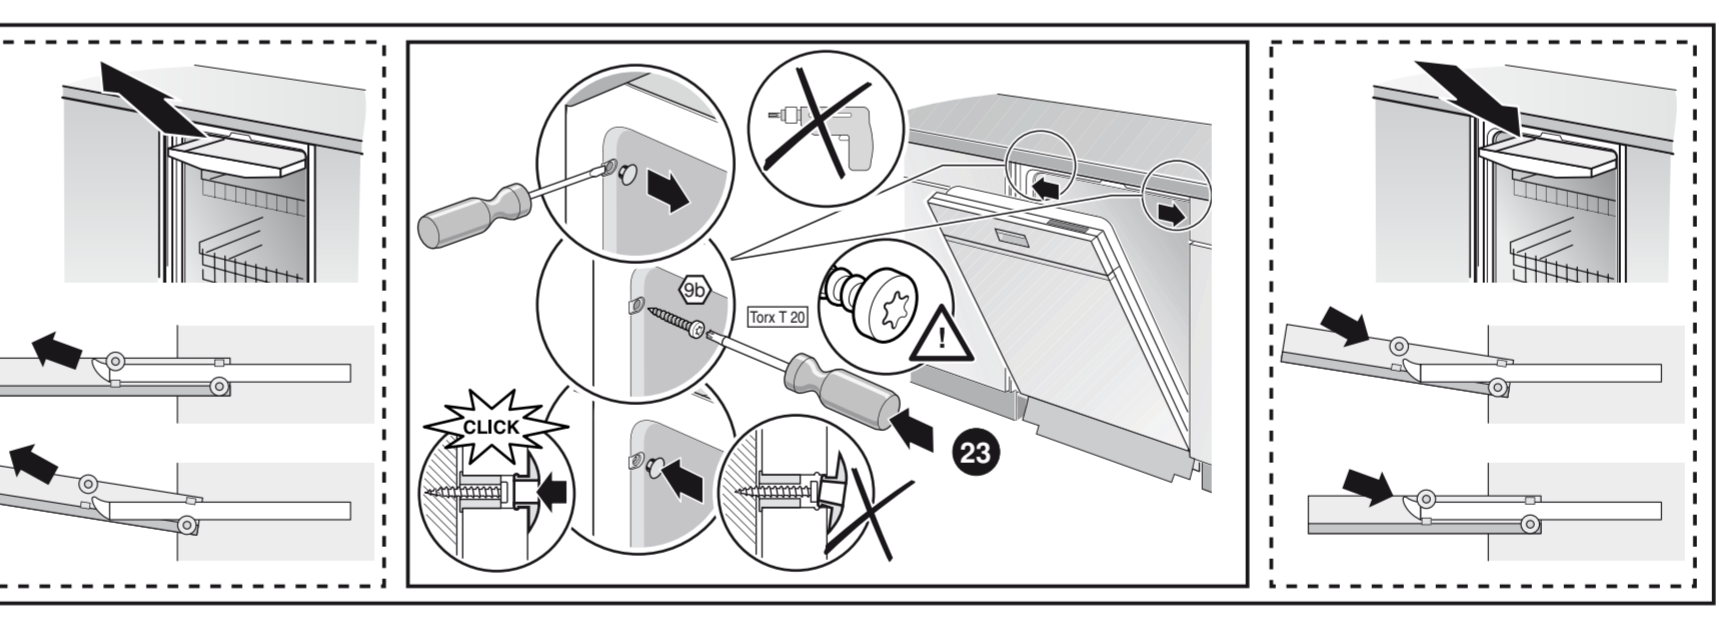

372

372

GV 442 Voll-I - k-SW - m. GS 9001 449 446 (0205)

416

416

416

416

EU *) Mat.-Nr. 12022522