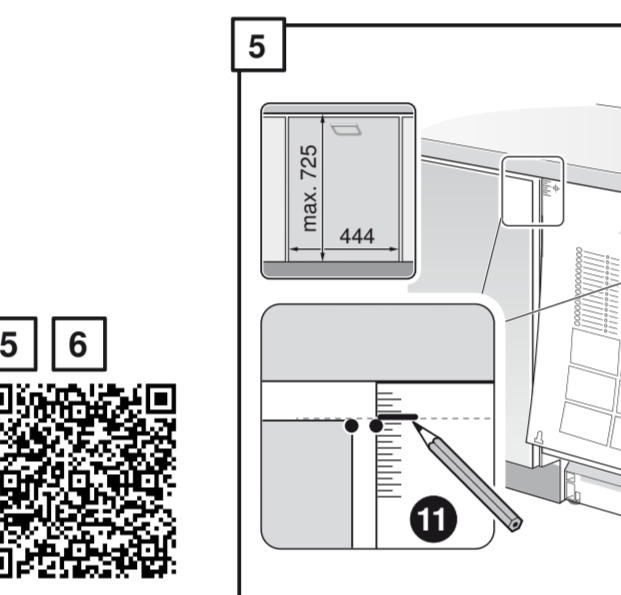

372

372

GV 442 Voll-I - k-SW - m. GS 9001 449 446 (0205)

416

416