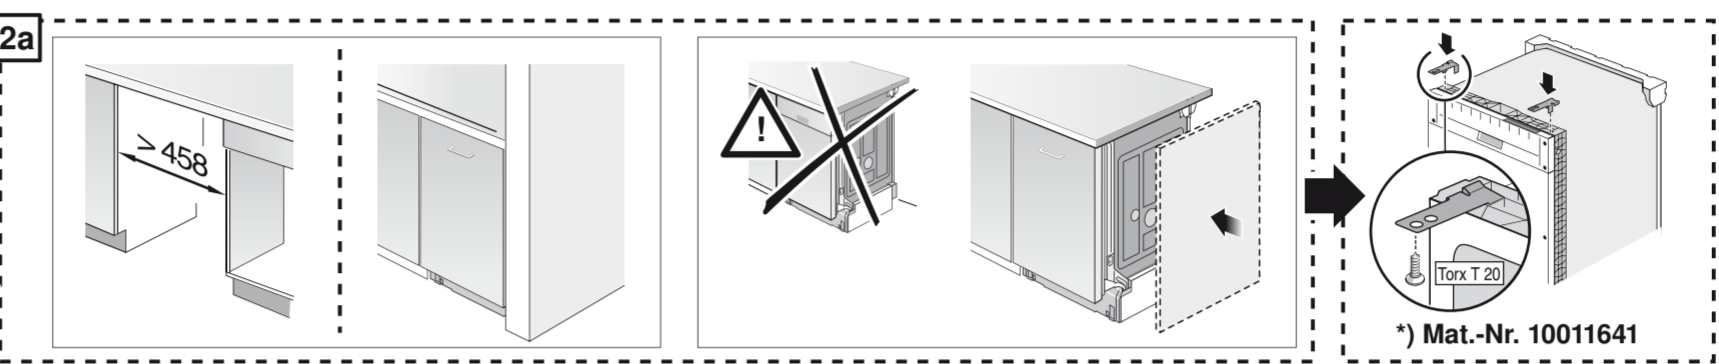

372

372

GV 442 Voll-I - k-SW - m. GS 9001 449 446 (0205)

416

416

416

416

EU *) Mat.-Nr. 12022522