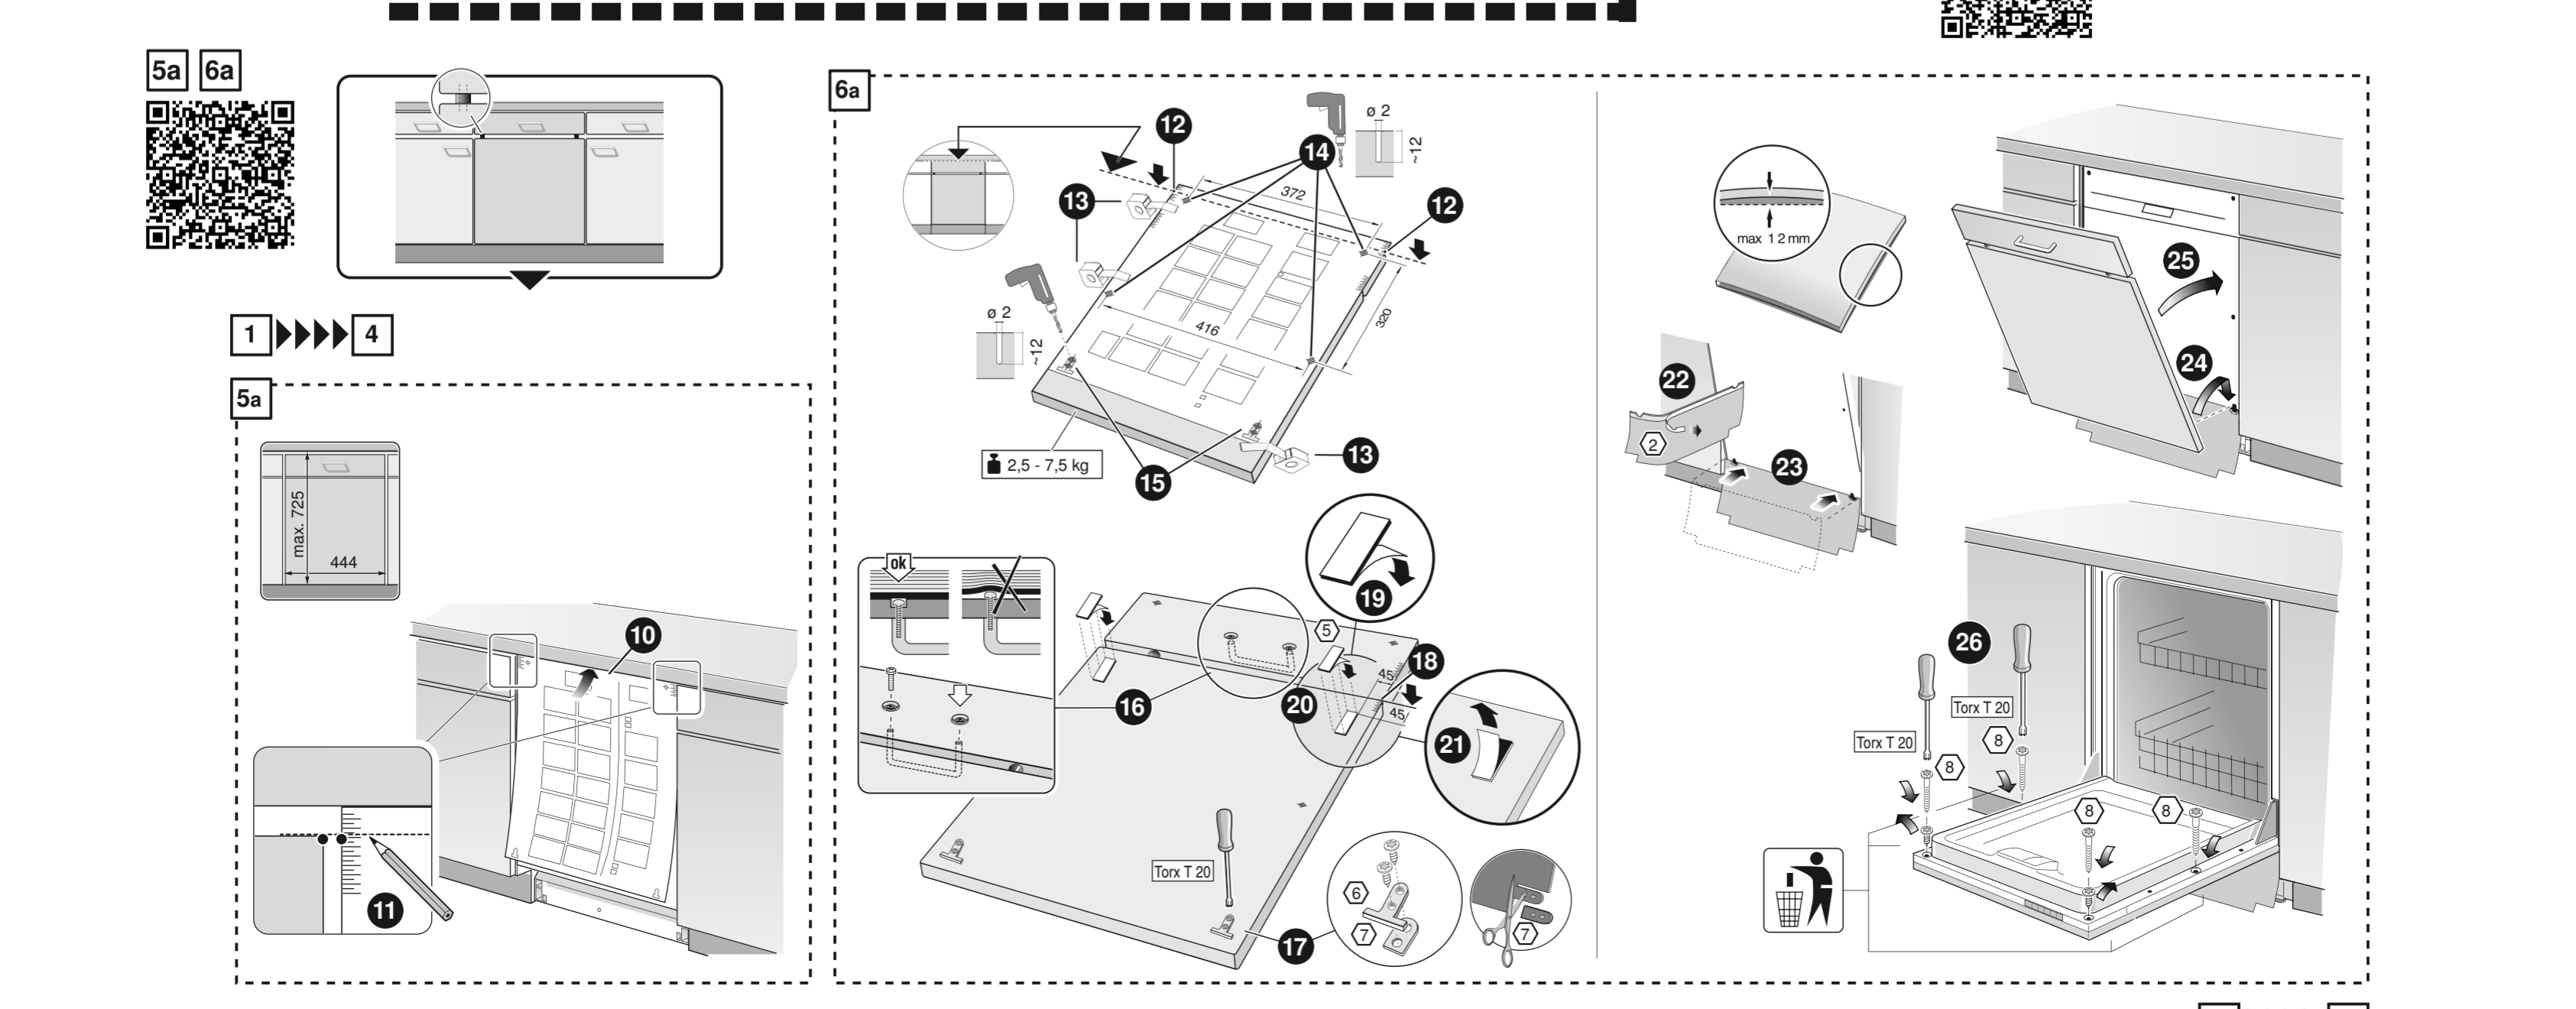

GV 442 Voll-I - k-SW - m. GS 9001 449 446 (0205)

416

416

416

416

EU *) Mat.-Nr. 12022522

Ovaj dokument je originalno proizveden i objavljen od strane proizvođača, brenda Bosch, i preuzet je sa njihove zvanične stranice. S obzirom na ovu činjenicu, Tehnoteka ističe da ne preuzima odgovornost za tačnost, celovitost ili pouzdanost informacija, podataka, mišljenja, saveta ili izjava sadržanih u ovom dokumentu.