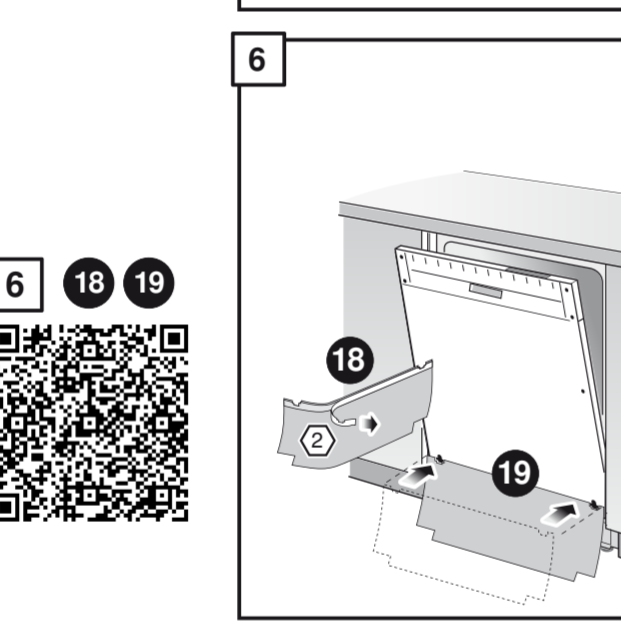

372

372

GV 442 Voll-I - k-SW - m. GS 9001 449 446 (0205)

416

416