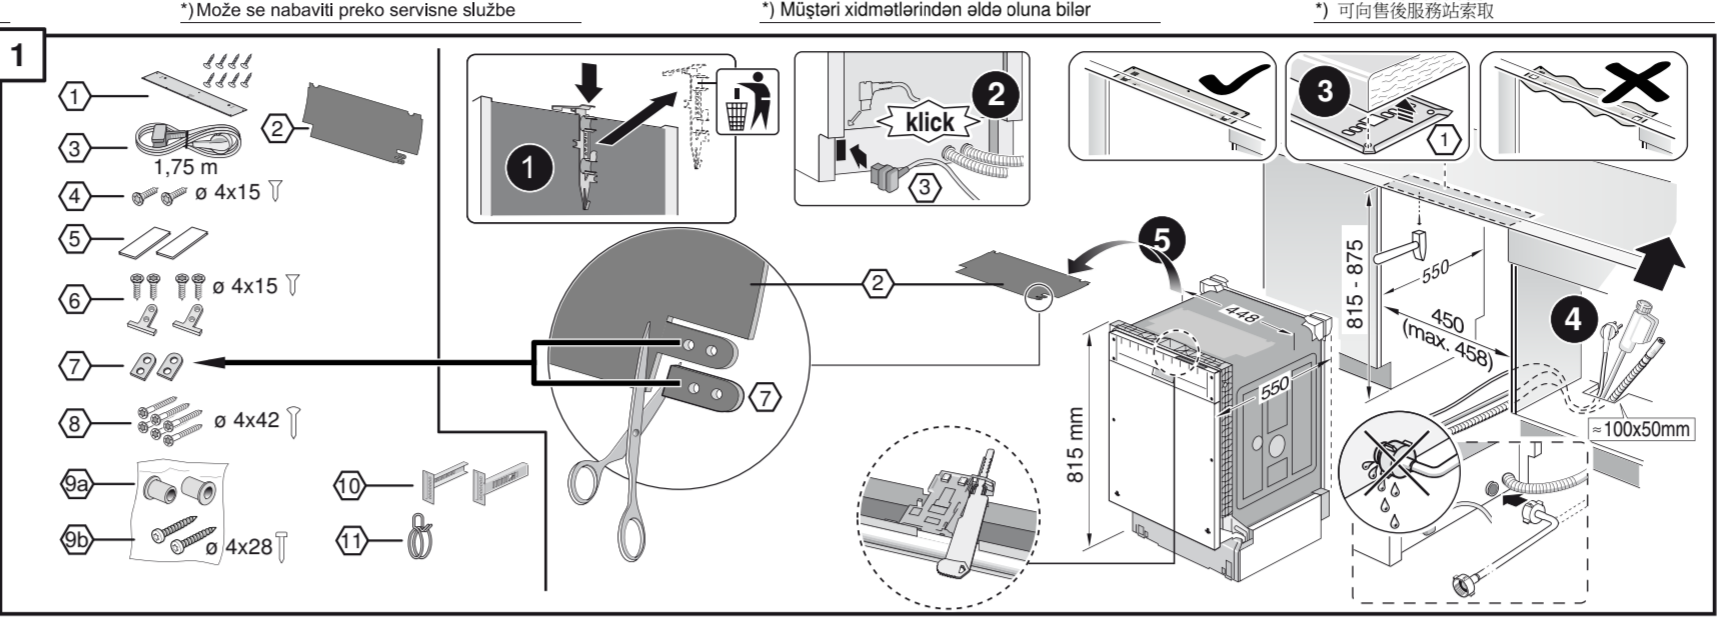

372

372

GV 442 Voll-I - k-SW - m. GS 9001 449 446 (0205)

416

416

416

416

EU *) Mat.-Nr. 12022522