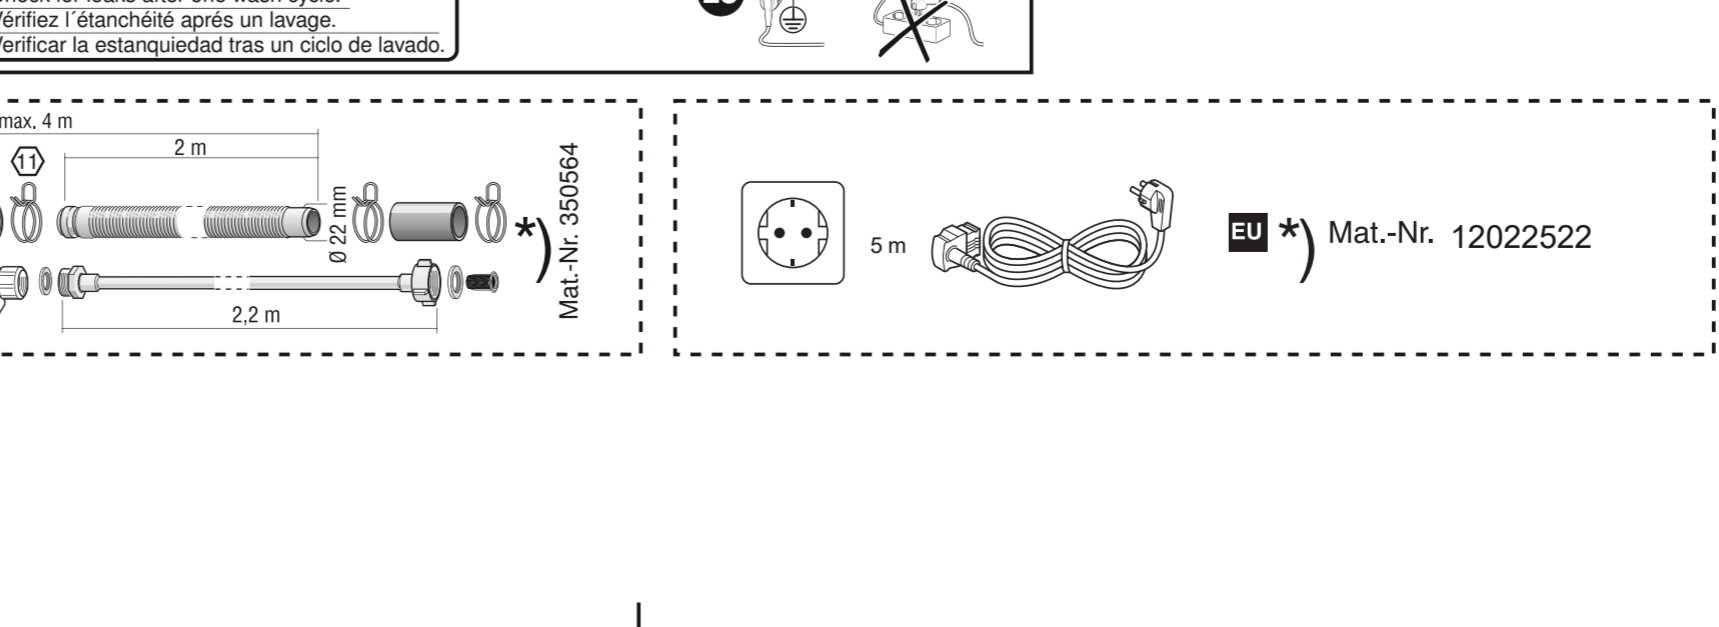

372

372

GV 442 Voll-I - k-SW - m. GS 9001 449 446 (0205)

416

416

416

416

EU *) Mat.-Nr. 12022522