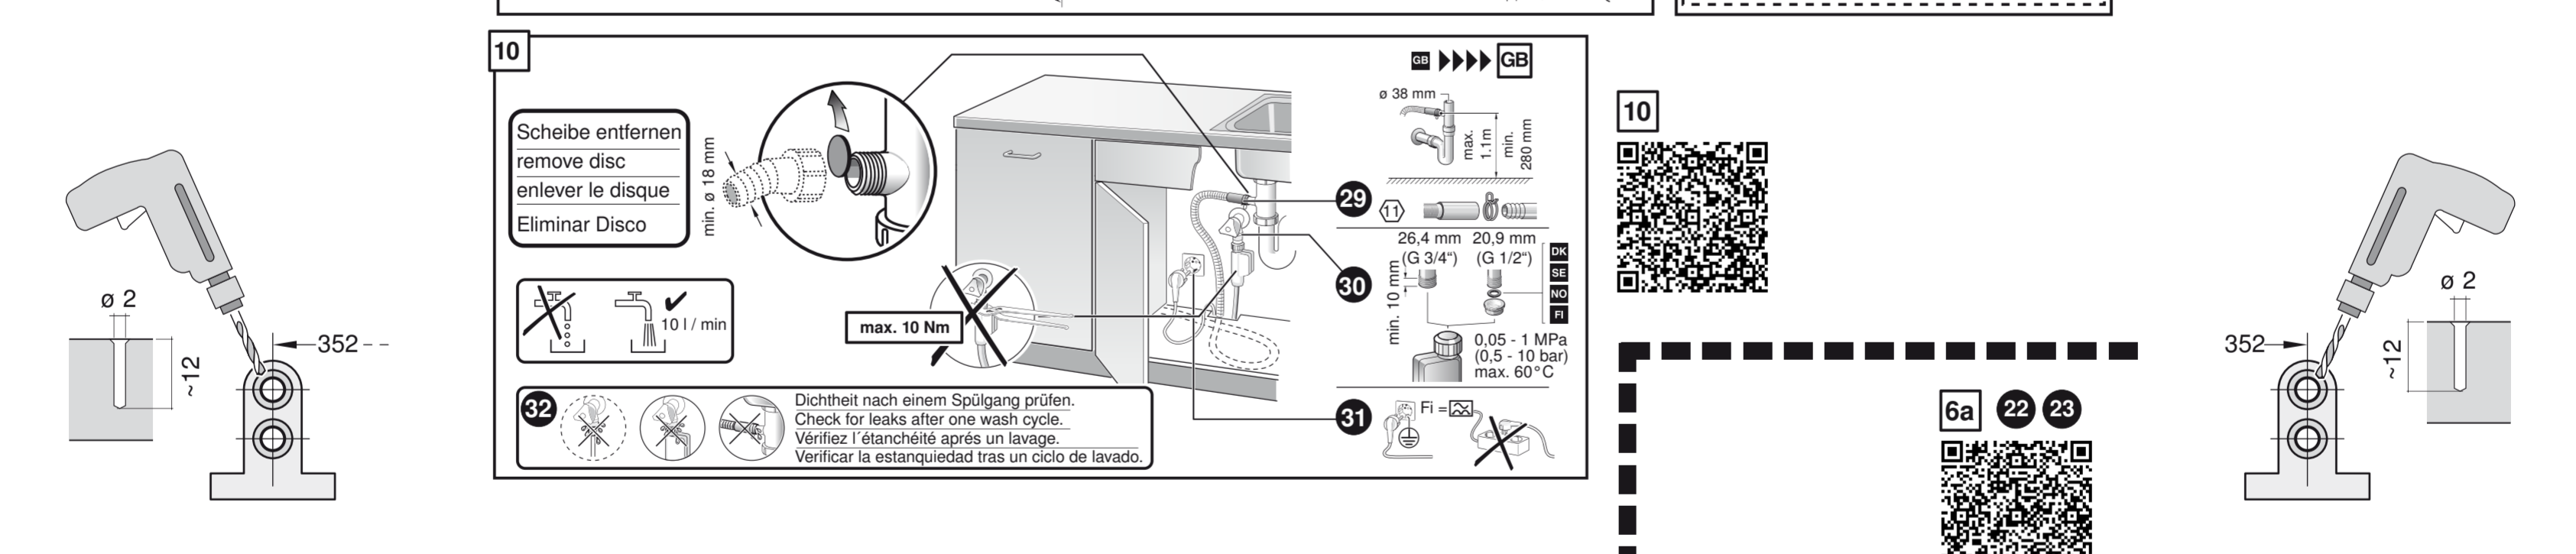

GV 442 Voll-I - k-SW - m. GS 9001 449 446 (0205)

416

416

416

416

EU *) Mat.-Nr. 12022522

Ovaj dokument je originalno proizveden i objavljen od strane proizvođača, brenda Bosch, i preuzet je sa njihove zvanične stranice. S obzirom na ovu činjenicu, Tehnoteka ističe da ne preuzima odgovornost za tačnost, celovitost ili pouzdanost informacija, podataka, mišljenja, saveta ili izjava sadržanih u ovom dokumentu.