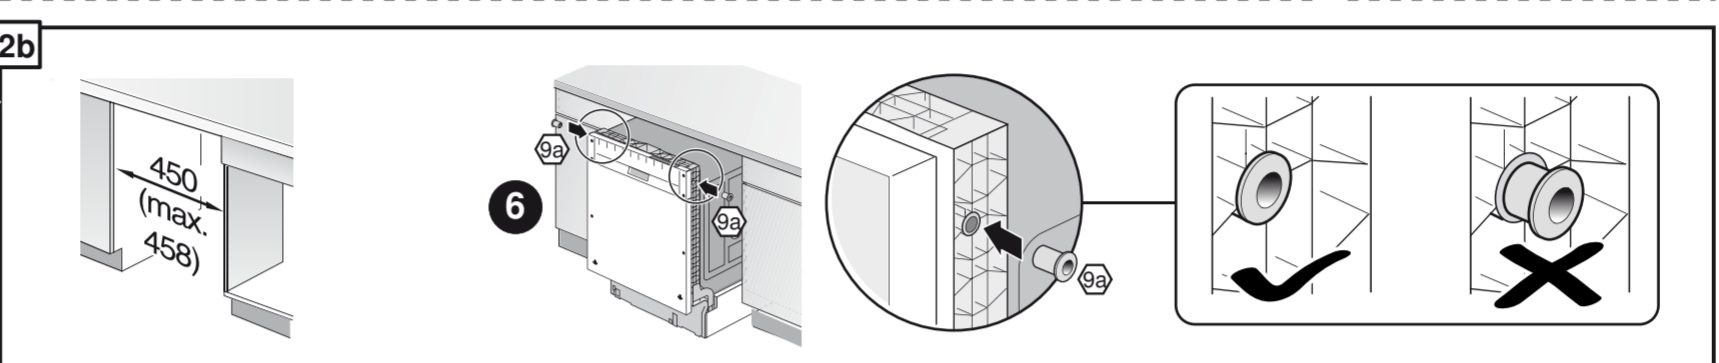

372

372

GV 442 Voll-I - k-SW - m. GS 9001 449 446 (0205)

416

416

416

416

EU *) Mat.-Nr. 12022522