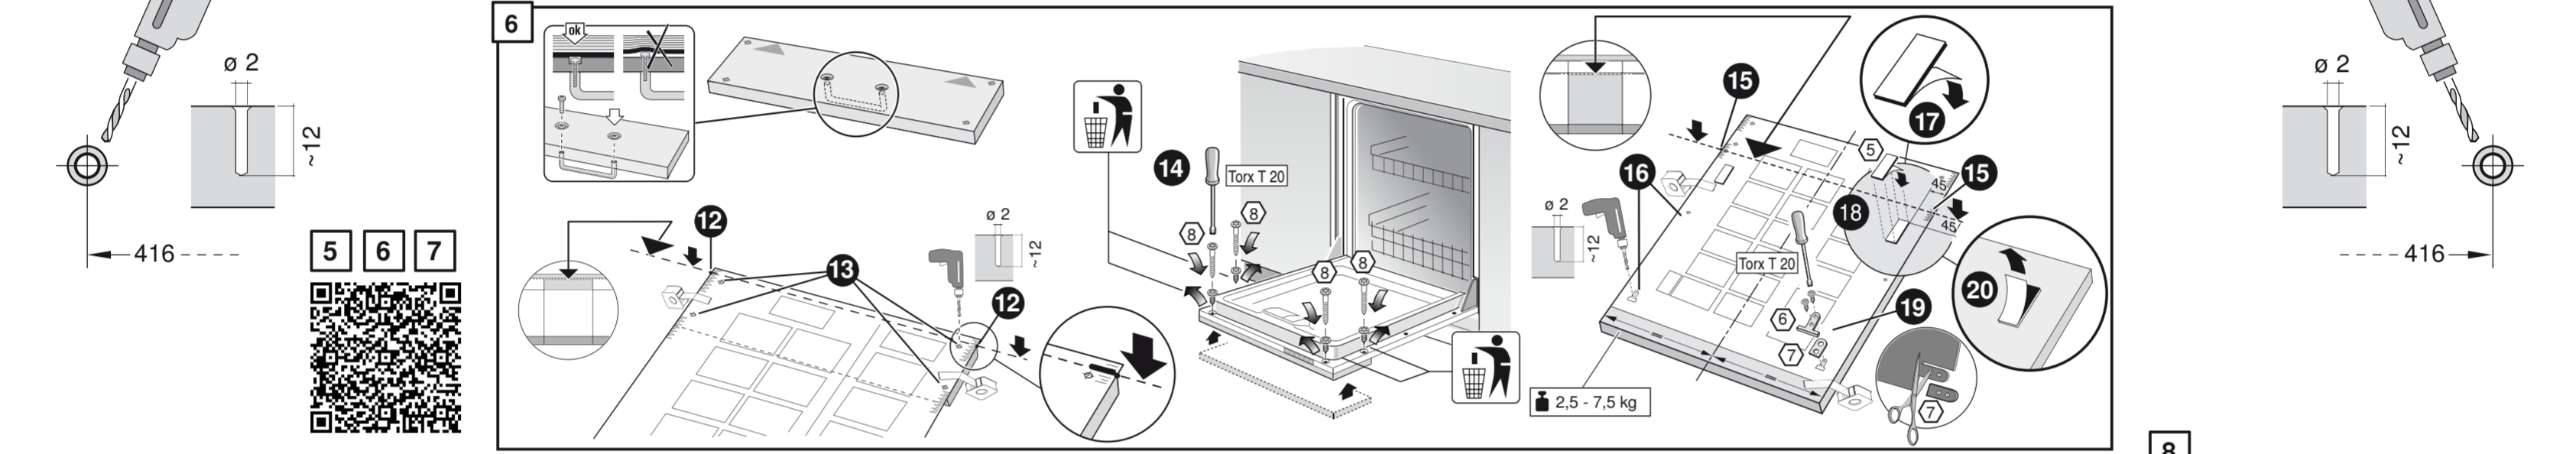

GV 442 Voll-I - k-SW - m. GS 9001 449 446 (0205)

416

416

416

416

EU *) Mat.-Nr. 12022522

Ovaj dokument je originalno proizveden i objavljen od strane proizvođača, brenda Bosch, i preuzet je sa njihove zvanične stranice. S obzirom na ovu činjenicu, Tehnoteka ističe da ne preuzima odgovornost za tačnost, celovitost ili pouzdanost informacija, podataka, mišljenja, saveta ili izjava sadržanih u ovom dokumentu.