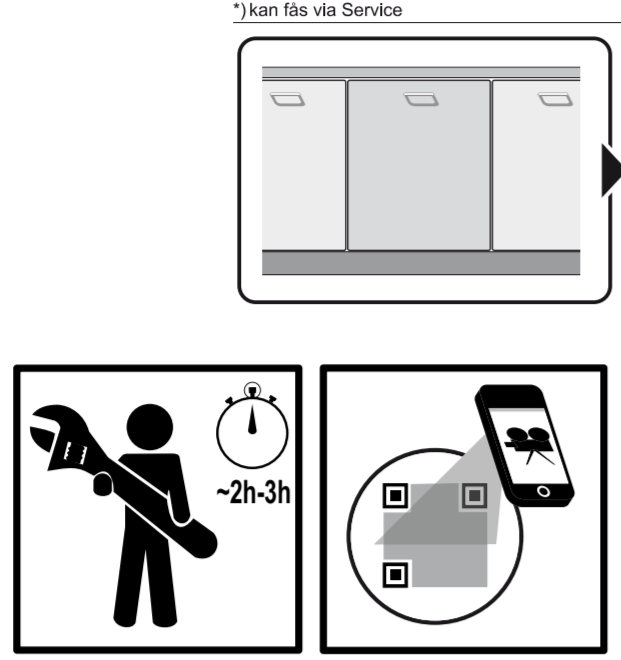

372

372

GV 442 Voll-I - k-SW - m. GS 9001 449 446 (0205)

416

416