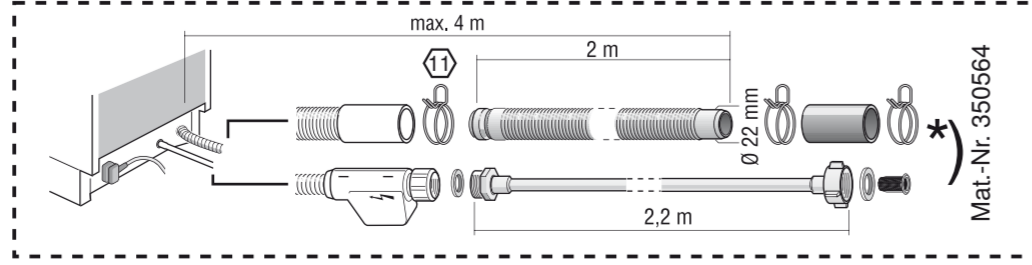

372

372

GV 442 Voll-I - k-SW - m. GS 9001 449 446 (0205)

416

416

416

416

EU *) Mat.-Nr. 12022522