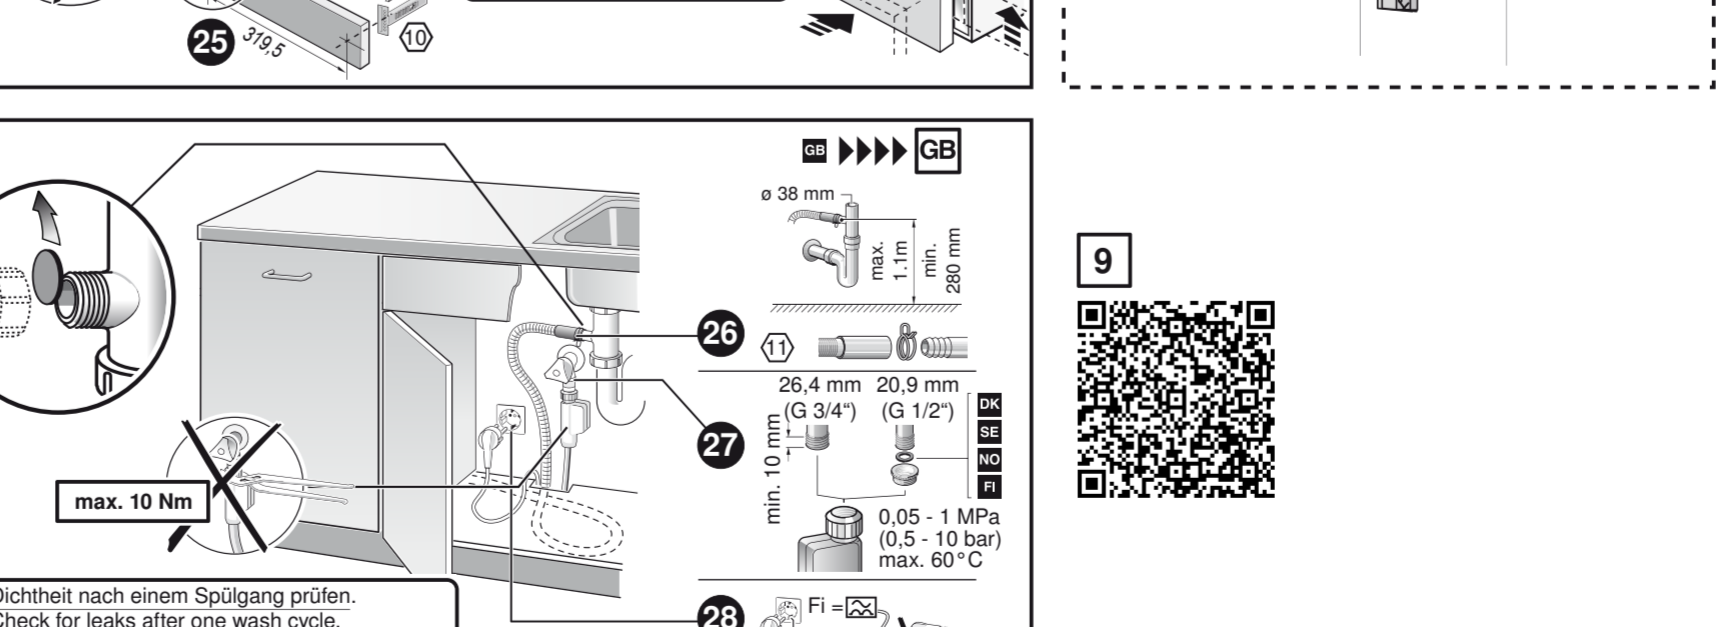

372

372

GV 442 Voll-I - k-SW - m. GS 9001 449 446 (0205)

416

416

416

416

EU *) Mat.-Nr. 12022522