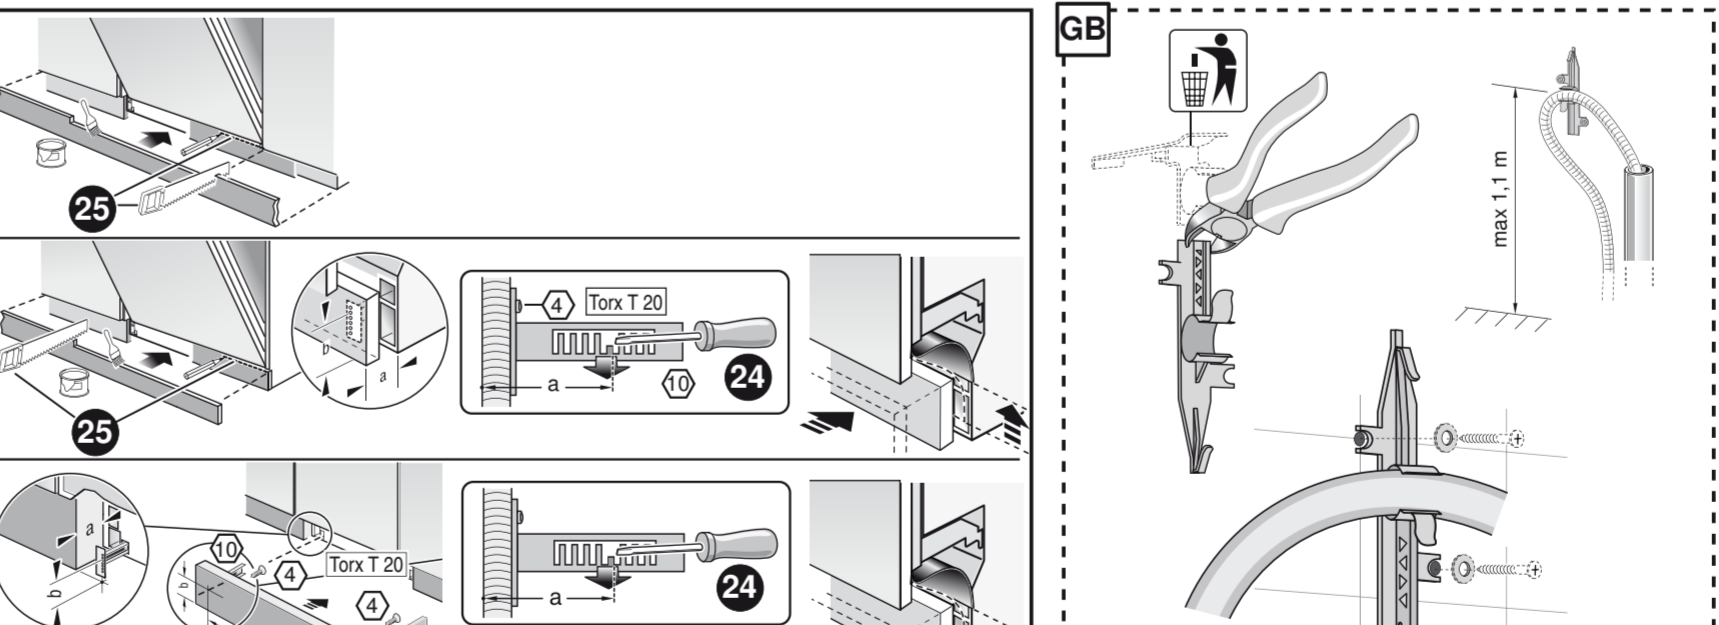

372

372

GV 442 Voll-I - k-SW - m. GS 9001 449 446 (0205)

416

416

416

416

EU *) Mat.-Nr. 12022522