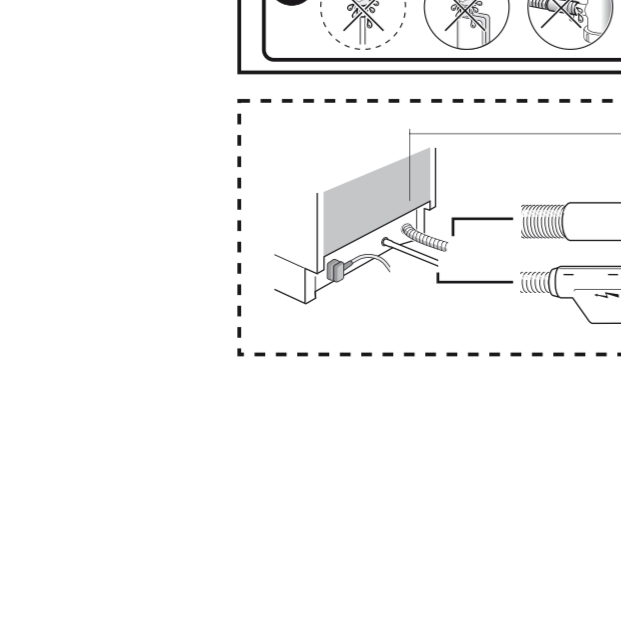

372

372

GV 442 Voll-I - k-SW - m. GS 9001 449 446 (0205)

416

416