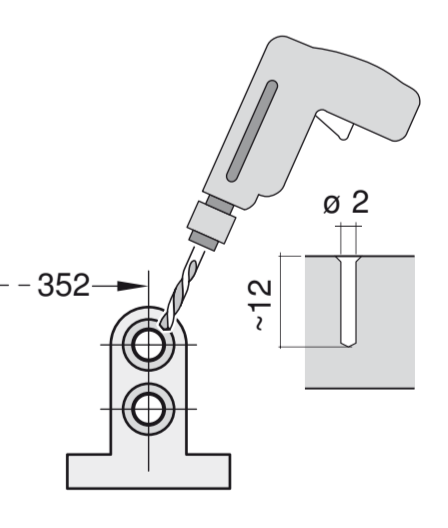

372

372

GV 442 Voll-I - k-SW - m. GS 9001 449 446 (0205)

416

416

416

416

EU *) Mat.-Nr. 12022522