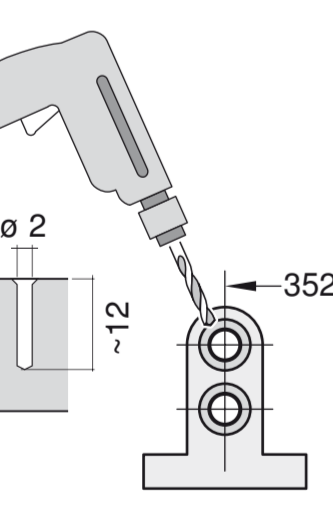

372

372

GV 442 Voll-I - k-SW - m. GS 9001 449 446 (0205)

416

416

416

416

EU *) Mat.-Nr. 12022522