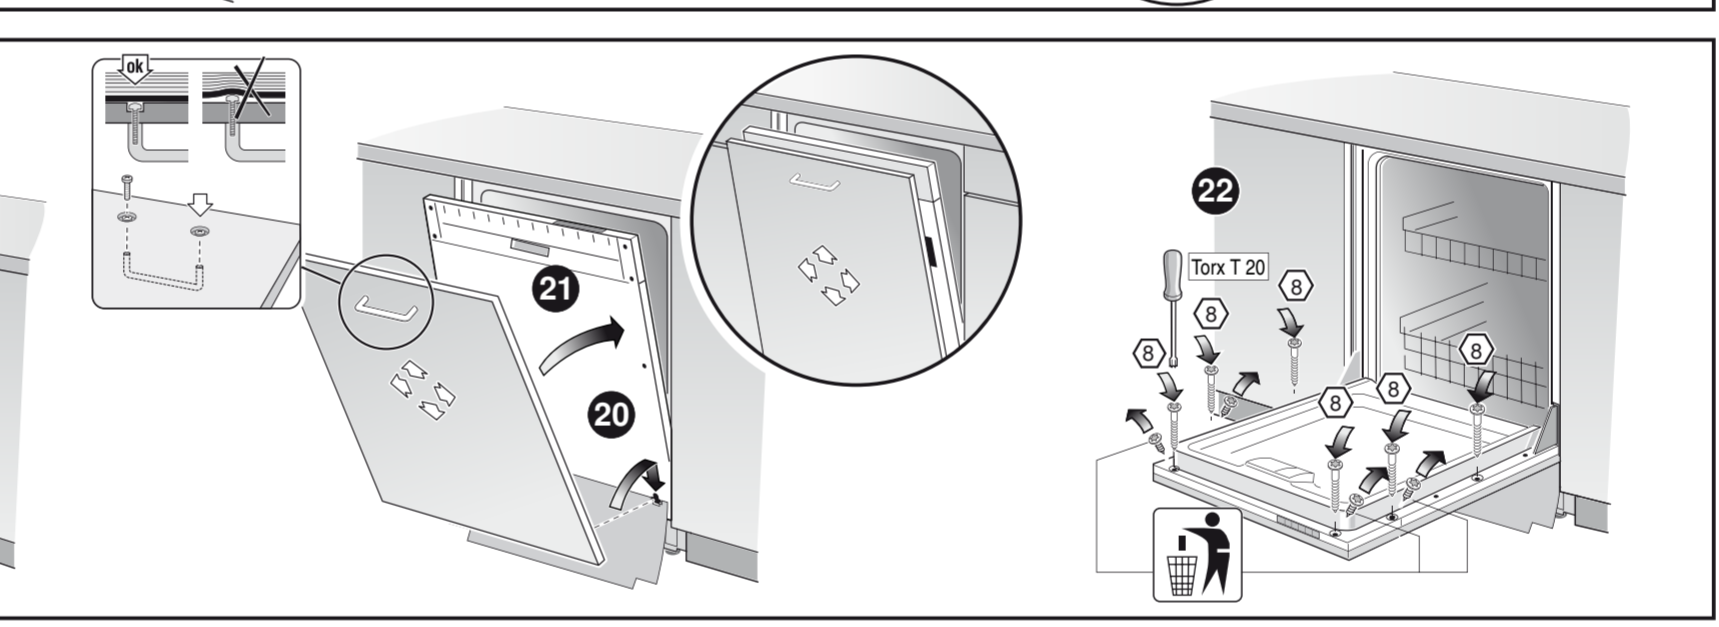

372

372

GV 442 Voll-I - k-SW - m. GS 9001 449 446 (0205)

416

416

416

416

EU *) Mat.-Nr. 12022522