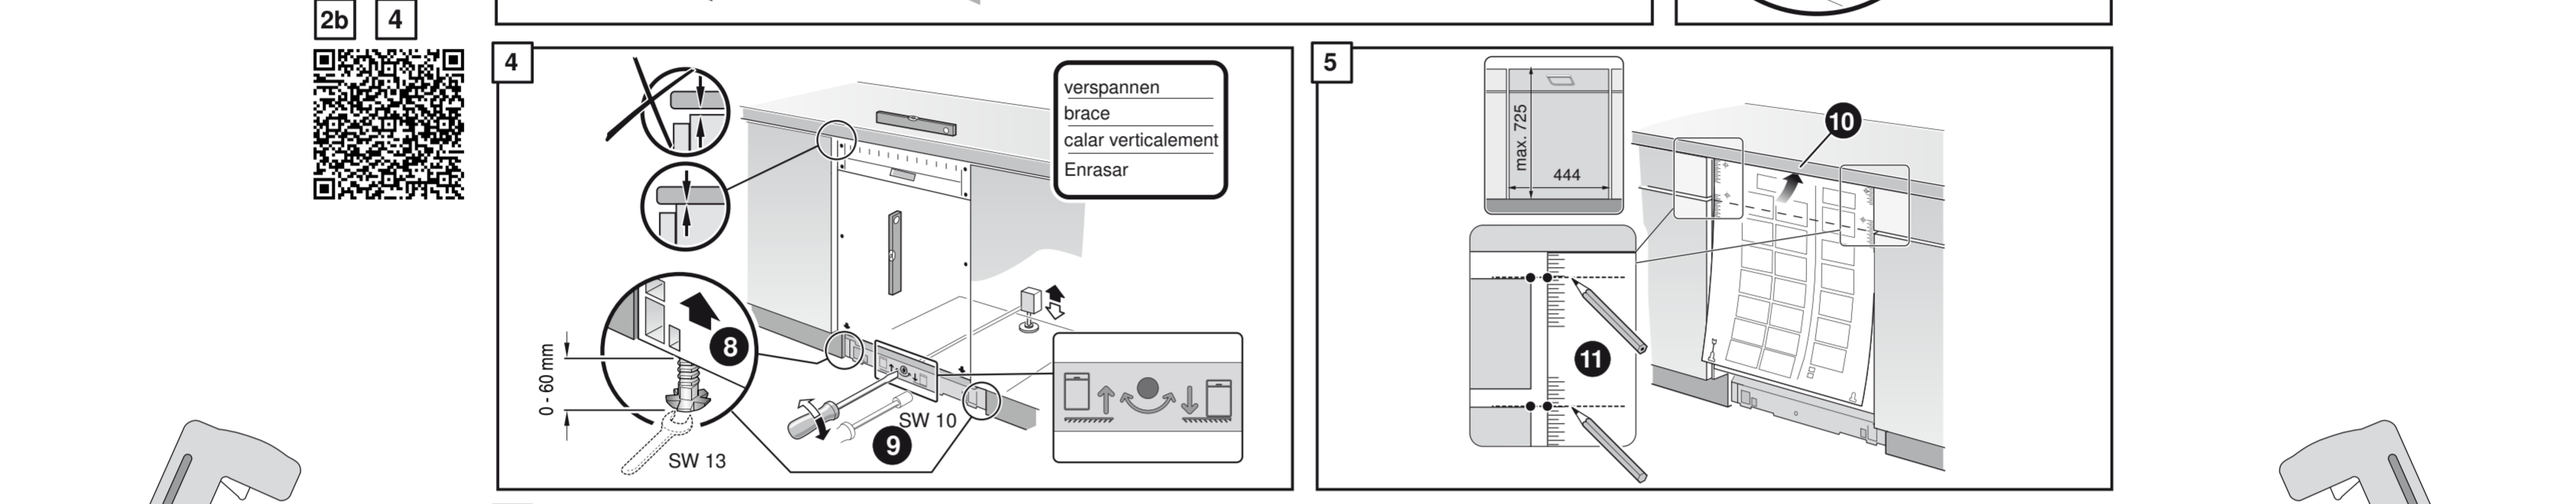

GV 442 Voll-I - k-SW - m. GS 9001 449 446 (0205)

416

416

416

416

EU *) Mat.-Nr. 12022522

Ovaj dokument je originalno proizveden i objavljen od strane proizvođača, brenda Bosch, i preuzet je sa njihove zvanične stranice. S obzirom na ovu činjenicu, Tehnoteka ističe da ne preuzima odgovornost za tačnost, celovitost ili pouzdanost informacija, podataka, mišljenja, saveta ili izjava sadržanih u ovom dokumentu.