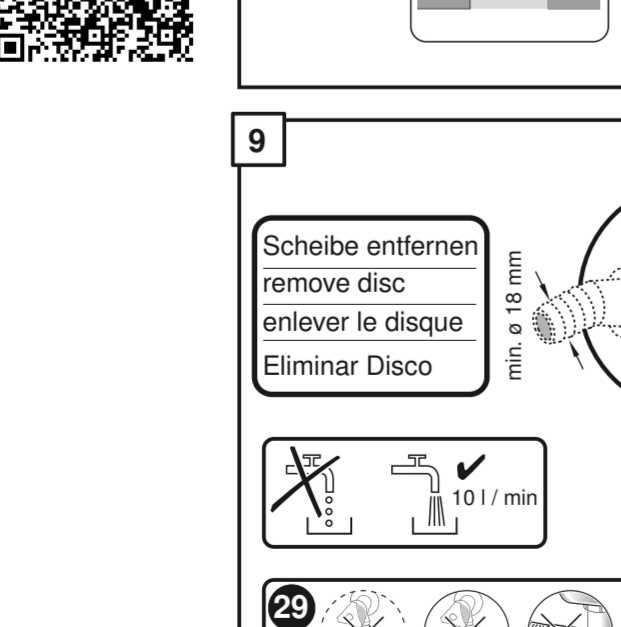

372

372

GV 442 Voll-I - k-SW - m. GS 9001 449 446 (0205)

416

416