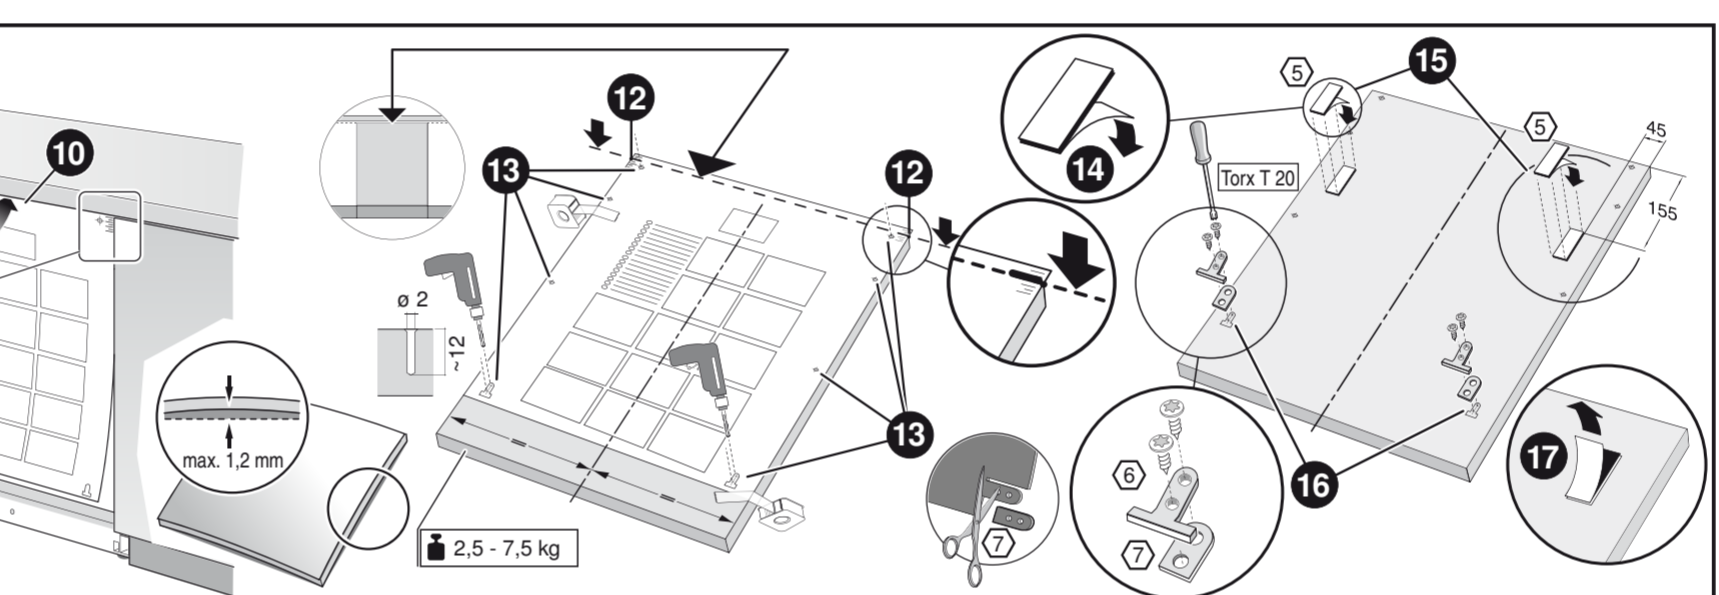

372

372

GV 442 Voll-I - k-SW - m. GS 9001 449 446 (0205)

416

416

416

416

EU *) Mat.-Nr. 12022522