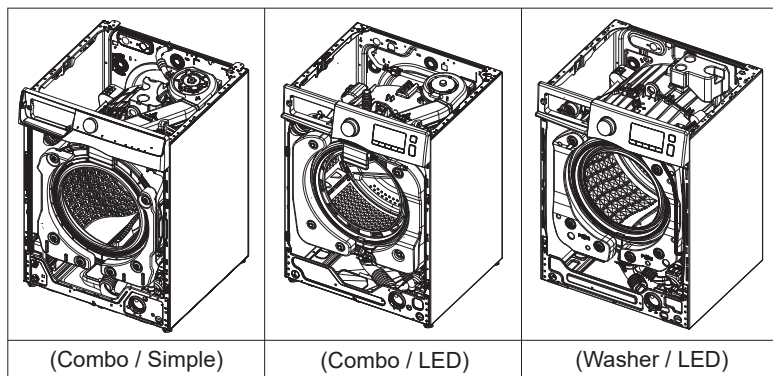

Za informacije o kupovini delova i alata posetite <http://www.samsung.com/support>

1. VRATA

Brojcrteža	Vrsta	Brojpodklase	Šifra modela	Kod dela	Opis
1	A	1	W***T*5**B*	DC97-22267A	VRATA
		2	W***T98**S*	DC97-22267B	VRATA
			W***T95**S*		
	3	W***T*5**W*	DC97-22267C	VRATA	
	B	1	W***T*0**B*	DC97-22269A	VRATA
			W***T*3**B*		
		2	W***T*3**W*	DC97-22269B	VRATA
3		W***T93**S*	DC97-22269C	VRATA	

Ovaj dokument se ne može koristiti bez odobrenja kompanije Samsung.

Brojcrteža	Vrsta	Brojpod- klase	Šifra modela	Kod dela	Opis	
1	C	1	WW**T*5*L*	DC97-22268A/ DC97-22375A	VRATA	
			WW**T*8*L*			
		2	WW**T*5*H*	DC63-02606B/ DC97-22375B	VRATA	
			WW**T*8*H*			
		3	W***T*5**A*	DC97-22268B/ DC97-22400A	VRATA	
		4	W***T*5*T*	DC97-22268D/ DC97-22400B	VRATA	
		D	1	W***T*3**A*	DC97-22270A/ DC97-22399A	VRATA
				W***T*0**A*		
	2		WW**T*3*L*	DC97-22270B/ DC97-22426A	VRATA	
			WW**T*0*L*			
	3		WW**T*3*H*	DC97-22270C/ DC97-22426B	VRATA	
			WW**T*0*H*			
	4		W***T*0*T*	DC97-22270D/ DC97-22399F	VRATA	
	E		1	WW**T4***E*	DC97-22271A/ DC97-22447B	VRATA
		2	WW**T4***C*	DC97-22271B/ DC97-22447A	VRATA	
		3	WD**T4***E*	DC97-22272A	VRATA	
	4	WD**T4***C*	DC97-22272B	VRATA		
	2	SVI MODELI			DC34-00028B	BRAVICA ZA VRATA