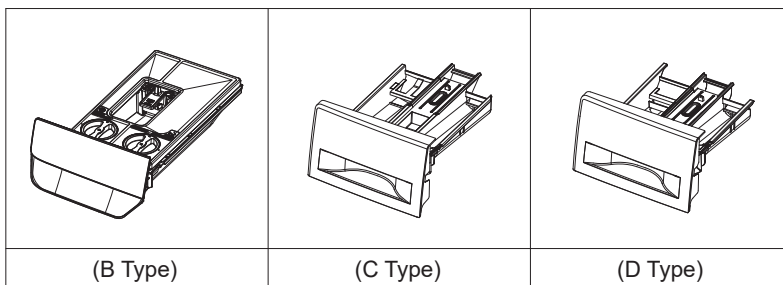

4. POSUDA

(Washer / Simple)

Broj crteža	Vrsta	Broj podklase	Šifra modela	Kod dela	Opis
1	A	1	WW80T554DAN	DC97-22381K	POSUDA
			WW90T554DAN		
			WW90T604CLN		
		2	WD10T654DBN	DC97-22250A	POSUDA
			WD90T654DBN		
			WD80T754ABN		
			WW10T554DAN		
			WW90T554DAN