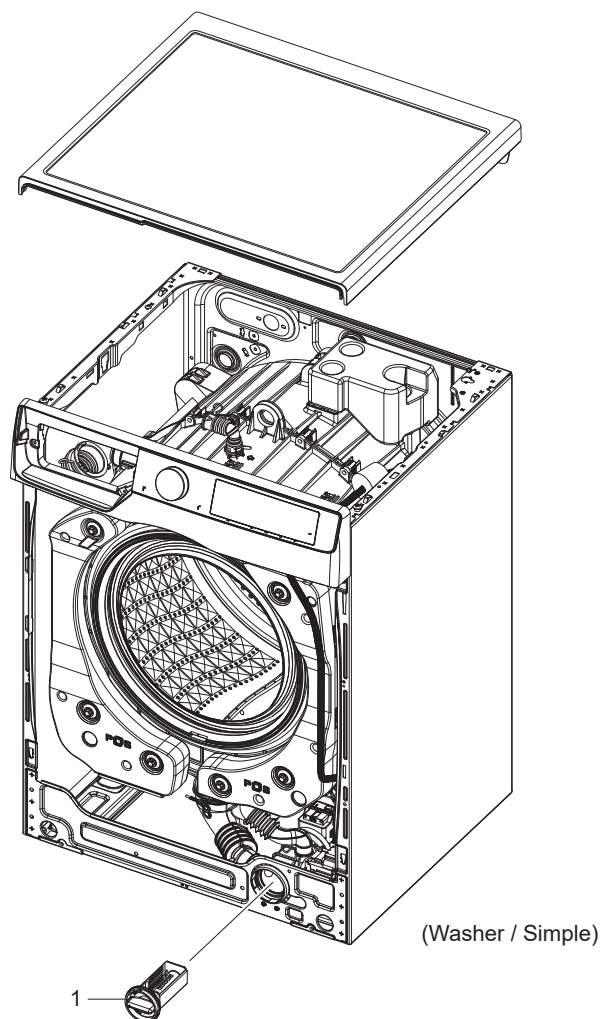

6. FILTER

Broj crteža	Vrsta	Broj pod-klase	Šifra modela	Kod dela	Opis
1		SVI MODELI		DC97-15695A	FILTER
				DC97-15695C	FILTER