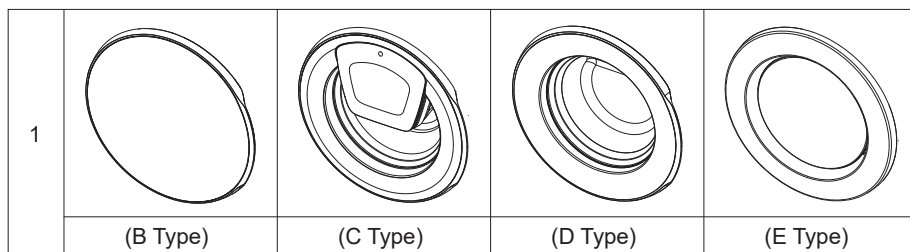

Za informacije o kupovini delova i alata posetite <http://www.samsung.com/support>

1. VRATA

Brojcrteža	Vrsta	Brojpodklase	Šifra modela	Kod dela	Opis
1	A	1	W***T*5**B*	DC97-22267A	VRATA
		2	W***T98**S*	DC97-22267B	VRATA
			W***T95**S*		
	3	W***T*5**W*	DC97-22267C	VRATA	
	B	1	W***T*0**B*	DC97-22269A	VRATA
			W***T*3**B*		
		2	W***T*3**W*	DC97-22269B	VRATA
3		W***T93**S*	DC97-22269C	VRATA	

Ovaj dokument se ne može koristiti bez odobrenja kompanije Samsung.

Brojcrteža	Vrsta	Brojpod- klase	Šifra modela	Kod dela	Opis	
1	C	1	WW**T*5*L*	DC97-22268A/ DC97-22375A	VRATA	
			WW**T*8*L*			
		2	WW**T*5*H*	DC63-02606B/ DC97-22375B	VRATA	
			WW**T*8*H*			
		3	W***T*5**A*	DC97-22268B/ DC97-22400A	VRATA	
		4	W***T*5*T*	DC97-22268D/ DC97-22400B	VRATA	
		D	1	W***T*3**A*	DC97-22270A/ DC97-22399A	VRATA
				W***T*0**A*		
	2		WW**T*3*L*	DC97-22270B/ DC97-22426A	VRATA	
			WW**T*0*L*			
	3		WW**T*3*H*	DC97-22270C/ DC97-22426B	VRATA	
			WW**T*0*H*			
	4		W***T*0*T*	DC97-22270D/ DC97-22399F	VRATA	
	E		1	WW**T4***E*	DC97-22271A/ DC97-22447B	VRATA
		2	WW**T4***C*	DC97-22271B/ DC97-22447A	VRATA	
		3	WD**T4***E*	DC97-22272A	VRATA	
	4	WD**T4***C*	DC97-22272B	VRATA		
	2	SVI MODELI			DC34-00028B	BRAVICA ZA VRATA