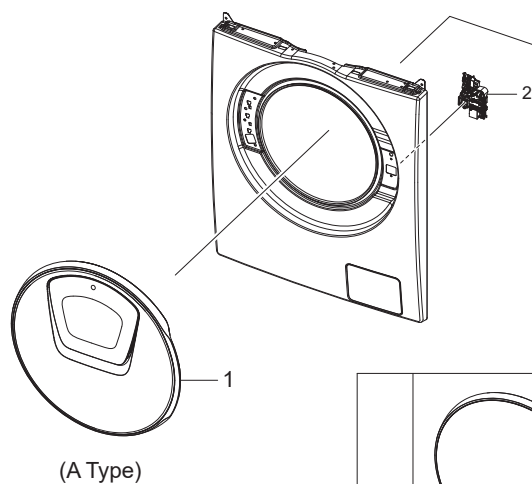

Za informacije o kupovini delova i alata posetite <http://www.samsung.com/support>

1. VRATA

Brojcrteža	Vrsta	Brojpodklase	Šifra modela	Kod dela	Opis
1	A	1	W***T*5**B*	DC97-22267A	VRATA
		2	W***T98**S*	DC97-22267B	VRATA
			W***T95**S*		
	3	W***T*5**W*	DC97-22267C	VRATA	
	B	1	W***T*0**B*	DC97-22269A	VRATA
			W***T*3**B*		
		2	W***T*3**W*	DC97-22269B	VRATA
3		W***T93**S*	DC97-22269C	VRATA	

Ovaj dokument se ne može koristiti bez odobrenja kompanije Samsung.

Brojcrteža	Vrsta	Brojpod- klase	Šifra modela	Kod dela	Opis	
1	C	1	WW**T*5*L*	DC97-22268A/ DC97-22375A	VRATA	
			WW**T*8*L*			
		2	WW**T*5*H*	DC63-02606B/ DC97-22375B	VRATA	
			WW**T*8*H*			
		3	W***T*5**A*	DC97-22268B/ DC97-22400A	VRATA	
		4	W***T*5*T*	DC97-22268D/ DC97-22400B	VRATA	
		D	1	W***T*3**A*	DC97-22270A/ DC97-22399A	VRATA
				W***T*0**A*		
	2		WW**T*3*L*	DC97-22270B/ DC97-22426A	VRATA	
			WW**T*0*L*			
	3		WW**T*3*H*	DC97-22270C/ DC97-22426B	VRATA	
			WW**T*0*H*			
	4		W***T*0*T*	DC97-22270D/ DC97-22399F	VRATA	
	E		1	WW**T4***E*	DC97-22271A/ DC97-22447B	VRATA
		2	WW**T4***C*	DC97-22271B/ DC97-22447A	VRATA	
		3	WD**T4***E*	DC97-22272A	VRATA	
	4	WD**T4***C*	DC97-22272B	VRATA		
	2	SVI MODELI			DC34-00028B	BRAVICA ZA VRATA