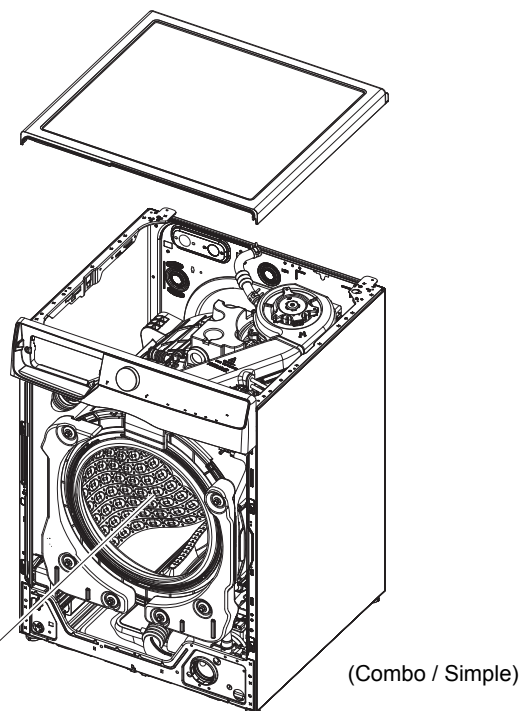

3. GUMA MEMBRANE ZA VRATA_KOMBINOVANA MAŠINA ZA VEŠ

Vrsta	Šifra modela	Brojcrteža	Kod dela	Opis
A	WD10T634DBH	1	DC97-22330A	GUMA MEMBRANE ZA VRATA
	WD10T654ABH			
	WD10T654DBH			
	WD10T654DBN			
	WD15T634CBH			
	WD10T734DBH			
	WD10T754ABT	2	DC91-12078E	ŽICA MEMBRANE VRATA
	WD10T754DBH			
	WD11T754AWH			
	WD80T954DSH			
	WD90T954ASH			
	WD90T954ASX			
	WD90T954DSH	3	DC91-12077G	STEZALJKA MEMBRANE VRATA
	WD90T984ASE			
	WD90T984ASH			
	WD90T984DSH			
	WD90T984DSX			
	WD91T984ASH			
WD95T954ASE