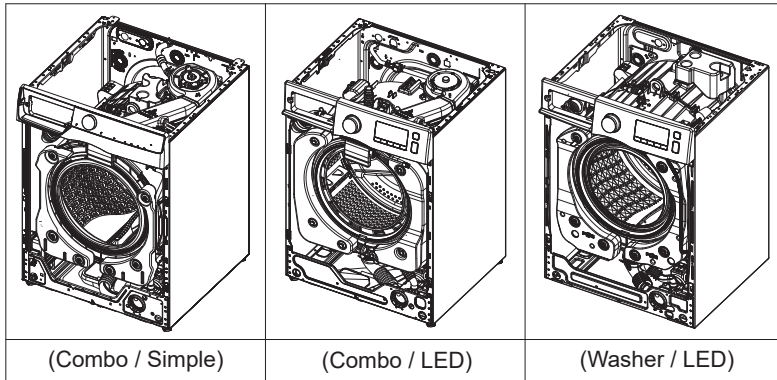

4. POSUDA

(Washer / Simple)

Broj crteža	Vrsta	Broj podklase	Šifra modela	Kod dela	Opis
1	A	1	WW80T554DAN	DC97-22381K	POSUDA
			WW90T554DAN		
			WW90T604CLN		
		2	WD10T654DBN	DC97-22250A	POSUDA
			WD90T654DBN		
			WD80T754ABN		
			WW10T554DAN		
			WW90T554DAN