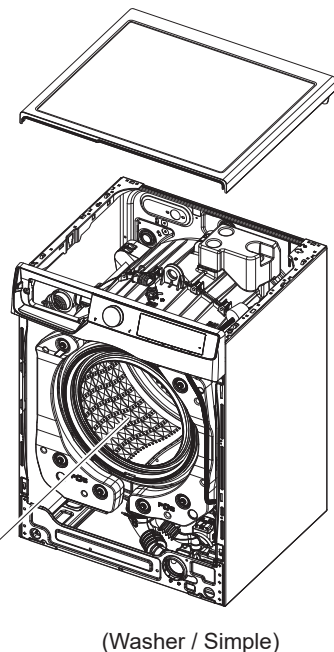

Za informacije o kupovini delova i alata posetite <http://www.samsung.com/support>

1. VRATA

Brojcrteža	Vrsta	Brojpodklase	Šifra modela	Kod dela	Opis
1	A	1	W***T*5**B*	DC97-22267A	VRATA
		2	W***T98**S*	DC97-22267B	VRATA
			W***T95**S*		
	3	W***T*5**W*	DC97-22267C	VRATA	
	B	1	W***T*0**B*	DC97-22269A	VRATA
			W***T*3**B*		
		2	W***T*3**W*	DC97-22269B	VRATA
3		W***T93**S*	DC97-22269C	VRATA	

Ovaj dokument se ne može koristiti bez odobrenja kompanije Samsung.

Brojcrteža	Vrsta	Brojpod- klase	Šifra modela	Kod dela	Opis	
1	C	1	WW**T*5*L*	DC97-22268A/ DC97-22375A	VRATA	
			WW**T*8*L*			
		2	WW**T*5*H*	DC63-02606B/ DC97-22375B	VRATA	
			WW**T*8*H*			
		3	W***T*5**A*	DC97-22268B/ DC97-22400A	VRATA	
		4	W***T*5*T*	DC97-22268D/ DC97-22400B	VRATA	
		D	1	W***T*3**A*	DC97-22270A/ DC97-22399A	VRATA
				W***T*0**A*		
	2		WW**T*3*L*	DC97-22270B/ DC97-22426A	VRATA	
			WW**T*0*L*			
	3		WW**T*3*H*	DC97-22270C/ DC97-22426B	VRATA	
			WW**T*0*H*			
	4		W***T*0*T*	DC97-22270D/ DC97-22399F	VRATA	
	E		1	WW**T4***E*	DC97-22271A/ DC97-22447B	VRATA
		2	WW**T4***C*	DC97-22271B/ DC97-22447A	VRATA	
		3	WD**T4***E*	DC97-22272A	VRATA	
	4	WD**T4***C*	DC97-22272B	VRATA		
	2	SVI MODELI			DC34-00028B	BRAVICA ZA VRATA