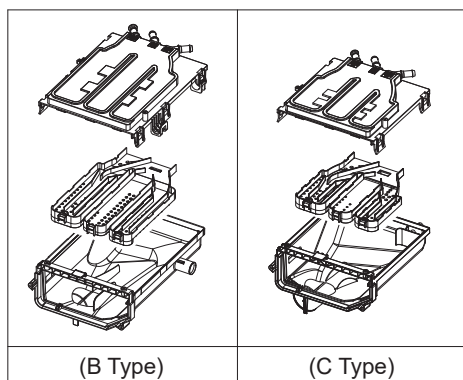

5. KUĆIŠTE POSUDE

(Washer / Simple)

Vrsta	Šifra modela	Brojcrteža	Kod dela	Opis
A	WW70T4020CE WW70T4020CH WW70T4020CW WW70T4020EE WW70T4040CE WW70T4040EE	1	DC61-03473A	POSUDA ZA DETERDŽENT
	WW70T4042CE WW70T4042CX WW70T4042EE WW70T4540TE WW70T4541TE WW70T4543AE	2	DC97-17347A	KUĆIŠTE POSUDE