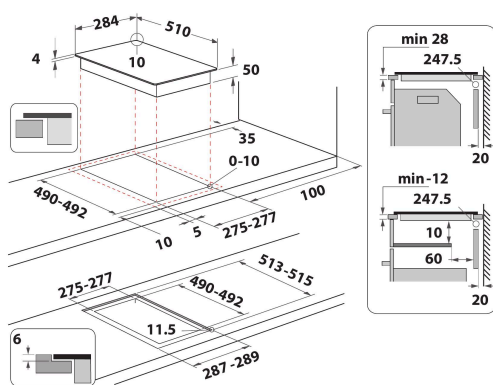

## GLAVNE KARAKTERISTIKE

Grupa proizvoda	Ploča za kuvanje
Tip proizvoda	Ugrađen
Tip kontrole	Elektronski
Tip kontrolnih postavki	-
Broj gasnih gorionika	0
Broj zona za kuvanje na struju	2
Broj električnih ploča	0
Broj blistajućih ploča	0
Broj halogenih ploča	0
Broj indukcionih ploča	2
Broj električnih toplih zona	0
Položaj kontrolne table	Prednji deo
Basic surface material	Ceramic Glass
Glavna boja proizvoda	Crno
Snaga električnog priključka (W)	3700
Snaga priključka za gas (W)	0
Tip gasa	N/A
Current (A)	16
Napon (V)	220-240
Frekvencija (Hz)	50/60
Dužina kabla za napajanje električnom energijom (cm)	120
Tip utikača	Ne
Priključak gasa	N/A
Širina proizvoda	284
Visina proizvoda	54
Dubina proizvoda	510
Minimalna visina niše	28
Minimalna širina niše	275
Dubina niše	490
Neto težina (kg)	5.7
Automatski programi	Da