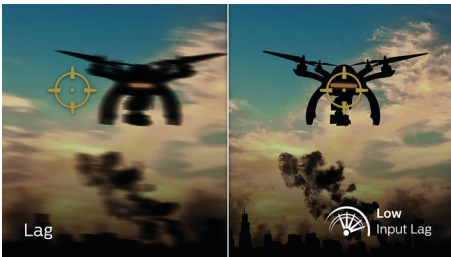

Malo kašnjenje na ulazu

Kašnjenje na ulazu predstavlja vremenski period između obavljanja radnje pomoću povezanog uređaja i prikazivanja rezultata na ekranu. Malo kašnjenje na ulazu skraćuje vreme između unosa komande na uređaju i prikazivanja na monitoru, čime se značajno poboljšava doživljaj igranja igara osetljivih na „trzanje“, što je naročito važno onima koji igraju dinamične, takmičarske igre.