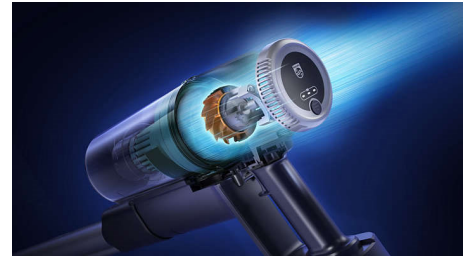

Trostepeni sistem za filtriranje

Tri ultrafina filtera omogućavaju da fina prašina i prljavština ostanu zatvorene unutra, pa kada ih jednom usisate sa poda, više se ne vraćaju nazad.

XC3133/01

Digitalni motor