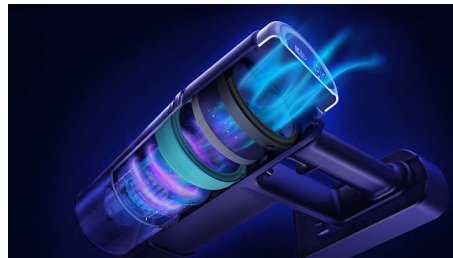

LED usisni nastavak

Neka se svaki pokret računa uz usisni nastavak sa LED svetlom. On osvetljava slične čestice prašine tako što emituje svetlo pod odgovarajućim uglom kako biste znali gde da usisavate.

Trostepeni sistem za filtriranje

Tri ultrafina filtera omogućavaju da fina prašina i prljavština ostanu zatvorene unutra, pa kada ih jednom usisate sa poda, više se ne vraćaju nazad.

XC3133/01

Digitalni motor