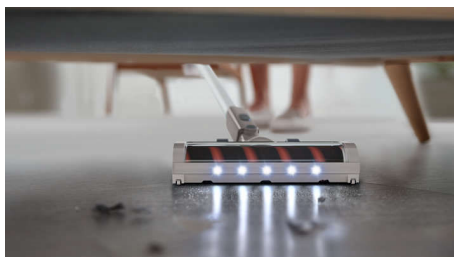

LED usisni nastavak

Neka se svaki pokret računa uz usisni nastavak sa LED svetlom. On osvetljava slične čestice prašine tako što emituje svetlo pod odgovarajućim uglom kako biste znali gde da usisavate.