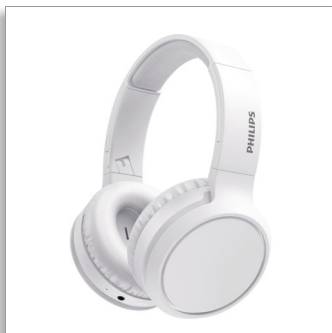

Posetite nas i uživajte u ekskluzivnom iskustvu pametne kupovine klikom na link:

<https://tehnoteka.rs/p/philips-slusalice-tah5205wt00-akcija-cena/>

Philips
Bežične slušalice

Drajveri od 40 mm / zatvoreni
dizajn

Lagane
Kompaktno sklopive
Do 29 sati reprodukcije

TAH5205WT

Stiže bas

Prekrijte uši i osetite bas! Ove bežične slušalice koje se nose na ušima imaju dugme za pojačavanje basa, jednim dodiranjem dobijate dublji bas. Dobijate do 29 sati reprodukcije, brzo punjenje i izuzetno stabilnu Bluetooth vezu. Nećete propustiti ni takt.

Snažan, upečatljiv bas

- Snažni neodimijumski drajveri od 40 mm. Dugme za pojačavanje basa.
- Preko ušiju, zatvoreni dizajn. Odlična izolacija zvuka.
- 29 sati reprodukcije. USB-C punjenje.
- 15 minuta punjenja, dodatna 4 sata reprodukcije