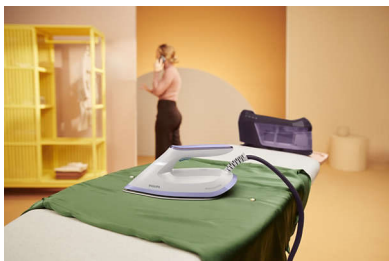

Važne karakt.

OptimalTEMP

Zahvaljujući tehnologiji OptimalTEMP ostvarićete odlične rezultate s jednom idealnom postavkom temperature. Garantujemo da ova pegla nikad neće progoreti nijednu tkaninu koja se pegla ako se ostavi bez nadzora. Možete bez brige da je ostavite na odelu na dasci za peglanje.