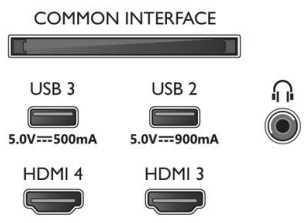

* Google TV je naziv softverskog iskustva na ovom uređaju i predstavlja zaštićeni žig kompanije Google LLC. YouTube, Ok Google i druge oznake su zaštićeni žigovi kompanije Google LLC.

Connections

Side

Bottom