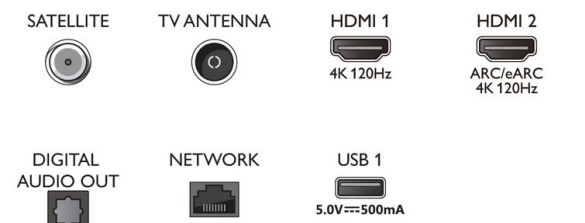

* Rakuten TV je dostupan na određenim jezicima i u određenim zemljama.

* UL je sertifikovao Philips OLED televizore za nepostojanje treperenja i neugodnog odbleška.

* Google TV je naziv softverskog iskustva na ovom uređaju i predstavlja zaštićeni žig kompanije Google LLC.

* Google TV je naziv softverskog iskustva na ovom uređaju i predstavlja zaštićeni žig kompanije Google LLC. YouTube, Ok Google i druge oznake su zaštićeni žigovi kompanije Google LLC.

Connections

Side

Bottom