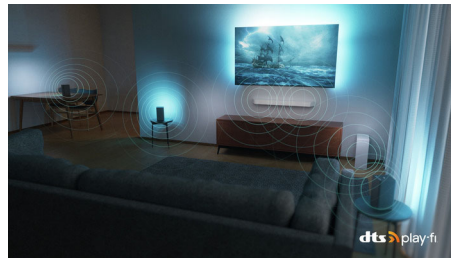

DTS Play-Fi

Odmah po otpakivanju dobijate odličan, jasan zvuk televizora. Ako želite više, Philips Wireless Home System sa tehnologijom DTS Play-Fi omogućava povezivanje sa

kompatibilnim soundbar i bežičnim zvučnicima u domu za nekoliko sekundi. Možete čak i da kreirate sistem kućnog bioskopa sa surround zvukom u kojem će televizor imati ulogu centralnog zvučnika.