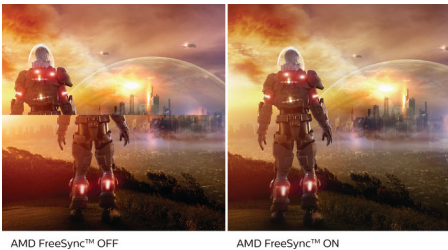

AMD FreeSync™ Premium

Igranje igara ne bi trebalo da predstavlja izbor između iseckane akcije ili ispuštenih kadrova. AMD FreeSync™ Premium ozbiljnim igračima pruža gladak doživljaj bez treperenja i uz najviše performanse. Nema kompromisa, igrajte bez brige, uz veliku brzinu osvežavanja, kompenzaciju malog broja kadrova i malo kašnjenje.