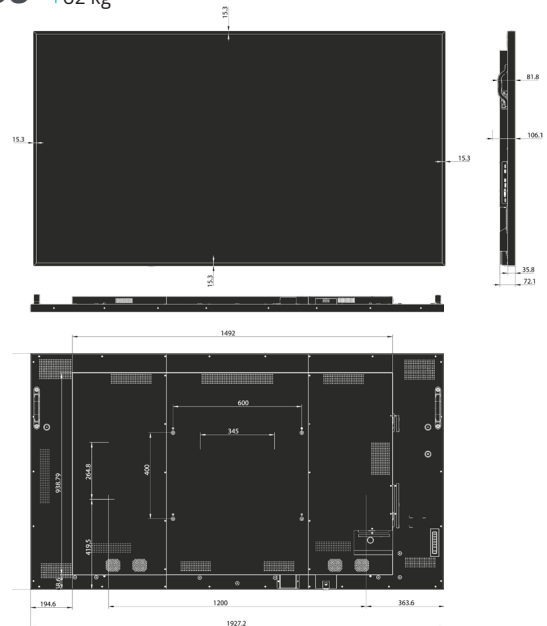

Power

Input	AC 100-240V (50/60Hz)
Power Consumption	300W (Max)
Standby consumption	<0.5W

Physical

Bezel Color	Black
Set Dimension(W×H×D)	1927.2mm × 1098mm × 72.1mm 75.87 x 43.23 x 2.84 inch
Bezel width(T/L/R/B)	15.3mm (T/B/L/R)
Net Weight	62kg / 136.71 lbs
Packing Dimension (W×H×D)	2127mm × 1312mm × 297mm 83.74 x 51.65 x 11.69 inch
Packed Weight	76.1kg / 167.8 lbs
VESA	600mm x 400mm

Basic	Power cord
	Remote control
	Battery
	Logo

Certification

Standard Certification	CB/CE/ErP/CTUVus/CEC/FCC/RCM	
EAN	-	
Energy Table	86BM66AE	

Dimensions

86" 1927.2×1098×72.1mm
62 kg

Ovaj dokument je originalno proizveden i objavljen od strane proizvođača, brenda Hisense, i preuzet je sa njihove zvanične stranice. S obzirom na ovu činjenicu, Tehnoteka ističe da ne preuzima odgovornost za tačnost, celovitost ili pouzdanost informacija, podataka, mišljenja, saveta ili izjava sadržanih u ovom dokumentu.