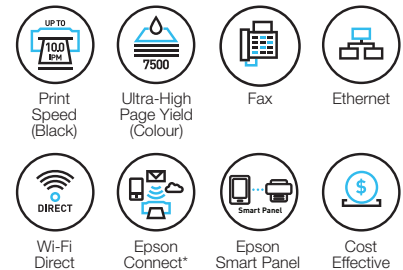

Informacije o proizvodu (EN)

EPSON multifunkcijski štampač EcoTank L5296

EPSON

Tehnoteka je online destinacija za upoređivanje cena i karakteristika bele tehnike, potrošačke elektronike i IT uređaja kod trgovinskih lanaca i internet prodavnica u Srbiji. Naša stranica vam omogućava da istražite najnovije informacije, detaljne karakteristike i konkurentne cene proizvoda.

IT'S IN THE DETAILS.

Low Cost, High Yield

Reduce running cost with affordable ink bottles and an ultra-high page yield of up to 7,500 pages for colour and 4,500 pages for black-and-white.

Wireless Connectivity