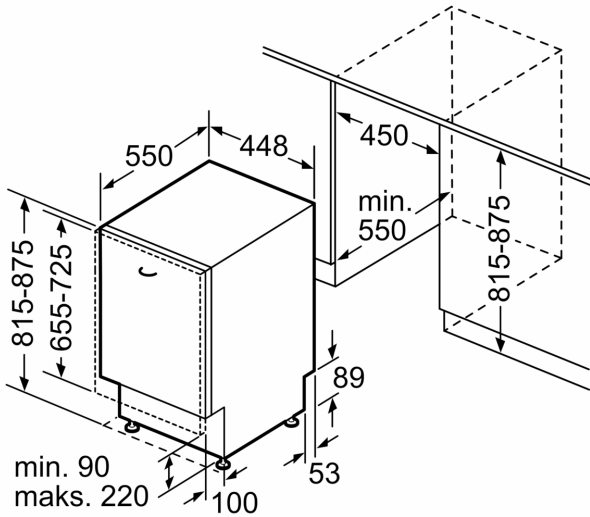

**Seriya 6, Potpuno ugradna mašina za
pranje sudova, 45 cm
SPV6YMX08E**

Mere u milimetrima