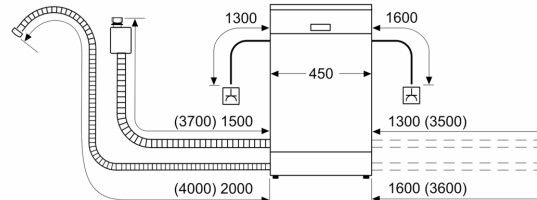

#### Sigurnost

- AquaStop: Bosch garancija za oštećenja nastala izlivanjem vode – tokom celog radnog veka uređaja.\*
- Sistem zaštite čaša
- uključujući levak za sipanje soli
- Uključuje i ploču za zaštitu od pare
- Dimenzije aparata (VxŠxD): 81.5 x 44.8 x 55 cm

<sup>1</sup> Na skali energetske klasa od A do G

<sup>2</sup> Potrošnja energije u kWh na 100 ciklusa (u programu Eco 50 °C)

<sup>3</sup> Potrošnja vode u litrima po ciklusu (u programu Eco 50 °C)

<sup>4</sup> Trajanje programa Eco 50 °C

\* Garancijske uslove možete pronaći na <https://www.bosch-home.rs/>

**Seriya 6, Potpuno ugradna mašina za  
pranje sudova, 45 cm  
SPV6YMX08E**

Mere u milimetrima

mere u milimetrima

⌚ utičnica  
( ) vrednosti sa garniturom za produženje