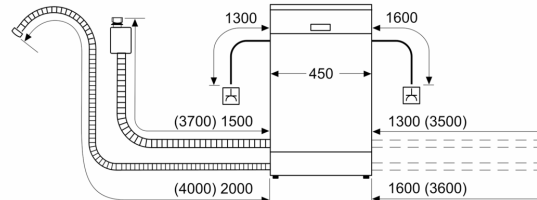

- AquaStop: Bosch garancija za oštećenja nastala izlivanjem vode – tokom celog radnog veka uređaja.*

- Sistem zaštite čaša
- uključujući levak za sipanje soli
- Uključuje i ploču za zaštitu od pare
- Dimenzije aparata (VxŠxD): 81.5 x 44.8 x 55 cm

**Serija 4, Potpuno ugradna mašina za
pranje sudova, 45 cm
SPV4HKX10E**

Mere u milimetrima

mere u milimetrima

⌘ utičnica
() vrednosti sa garniturom za produženje

Ovaj dokument je originalno proizveden i objavljen od strane proizvođača, brenda Bosch, i preuzet je sa njihove zvanične stranice. S obzirom na ovu činjenicu, Tehnoteka ističe da ne preuzima odgovornost za tačnost, celovitost ili pouzdanost informacija, podataka, mišljenja, saveta ili izjava sadržanih u ovom dokumentu.