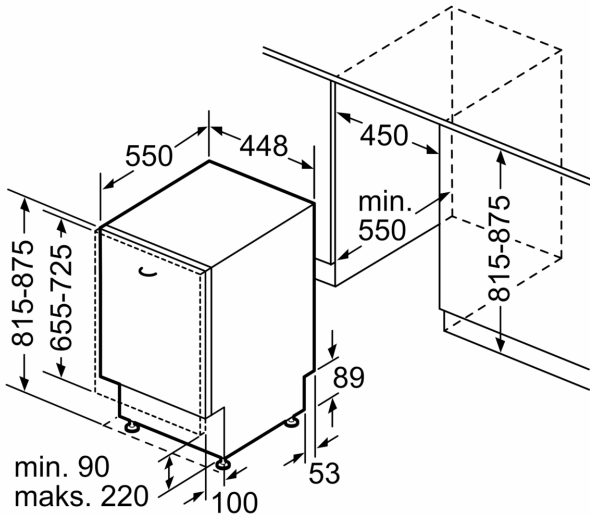

- AquaStop: Bosch garancija za oštećenja nastala izlivanjem vode – tokom celog radnog veka uređaja.*

- Sistem zaštite čaša
- uključujući levak za sipanje soli
- Uključuje i ploču za zaštitu od pare
- Dimenzije aparata (VxŠxD): 81.5 x 44.8 x 55 cm

**Serija 4, Potpuno ugradna mašina za
pranje sudova, 45 cm
SPV4HKX10E**

Mere u milimetrima

mere u milimetrima

⌘ utičnica
() vrednosti sa garniturom za produženje

Ovaj dokument je originalno proizveden i objavljen od strane proizvođača, brenda Bosch, i preuzet je sa njihove zvanične stranice. S obzirom na ovu činjenicu, Tehnoteka ističe da ne preuzima odgovornost za tačnost, celovitost ili pouzdanost informacija, podataka, mišljenja, saveta ili izjava sadržanih u ovom dokumentu.