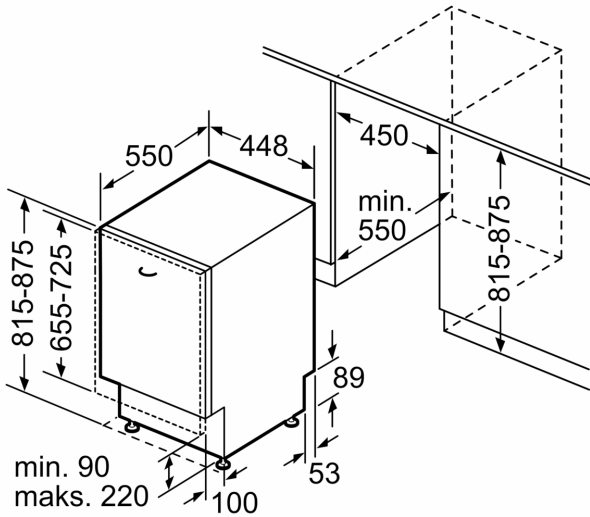

**Seriya 2, Potpuno ugradna mašina za
pranje sudova, 45 cm
SPV2HKX42E**

Mere u milimetrima