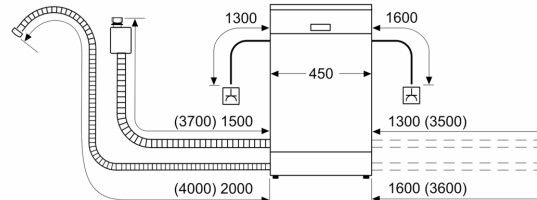

Sistem korpi

- Vario korpe
- Po visini podesiva gornja korpa
- Točkovi sa malim trenjem na donjoj korpi
- Graničnik Rack Stopper koji sprečava klizanje donje korpe
- Preklapljivi delovi u donjoj korpi (2x)
- Korpica za pribor u gornjoj korpi
- Korpica za pribor za jelo u donjoj korpi
- Odlagalište za šoljice u gornjoj korpi (2x)

Prikaz / upravljanje

- Home Connect
- Upravljanje s vrha
- InfoLight
- Zvučni signal na kraju pranja
- Mogućnost kasnijeg uključivanja: 3, 6 ili 9 h

Sigurnost

- AquaStop: Bosch garancija za oštećenja nastala izlivanjem vode – tokom celog radnog veka uređaja.*
- Sistem zaštite čaša
- uključujući levak za sipanje soli

**Seriya 2, Potpuno ugradna mašina za
pranje sudova, 45 cm
SPV2HKX42E**

Mere u milimetrima

mere u milimetrima

⌘ utičnica
() vrednosti sa garniturom za produženje

Ovaj dokument je originalno proizveden i objavljen od strane proizvođača, brenda Bosch, i preuzet je sa njihove zvanične stranice. S obzirom na ovu činjenicu, Tehnoteka ističe da ne preuzima odgovornost za tačnost, celovitost ili pouzdanost informacija, podataka, mišljenja, saveta ili izjava sadržanih u ovom dokumentu.