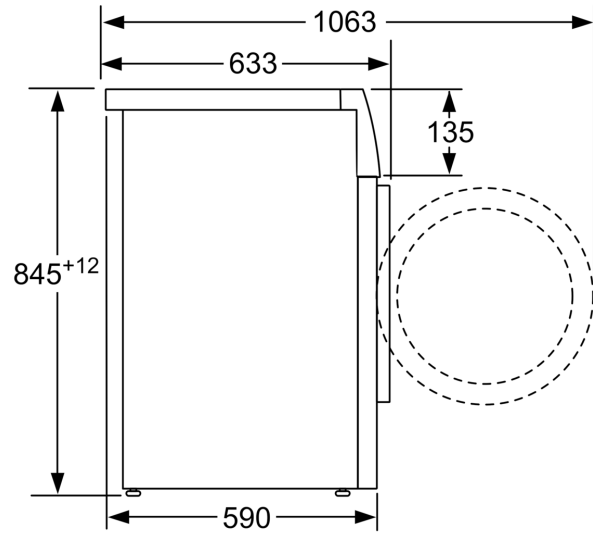

Mere u milimetrima