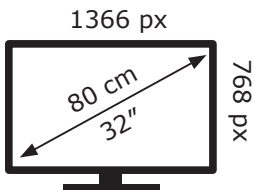

Posetite nas i uživajte u ekskluzivnom iskustvu pametne kupovine klikom na link:

<https://tehnoteka.rs/p/vivax-televizor-32le141t2-akcija-cena/>

ENERG

VIVAX

TV-32LE141T2

31 kWh/1000h

Ovaj dokument je originalno proizveden i objavljen od strane proizvođača, brenda Vivax, i preuzet je sa njihove zvanične stranice. S obzirom na ovu činjenicu, Tehnoteka ističe da ne preuzima odgovornost za tačnost, celovitost ili pouzdanost informacija, podataka, mišljenja, saveta ili izjava sadržanih u ovom dokumentu.