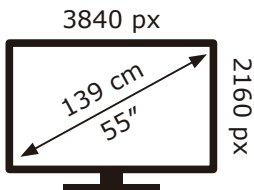

Posetite nas i uživajte u ekskluzivnom iskustvu pametne kupovine klikom na link:

<https://tehnoteka.rs/p/tcl-televizor-55p731-akcija-cena/>

ENERG

TCL

55P731X1

62 kWh/1000h

ABCDEF**G**

89 kWh/1000h