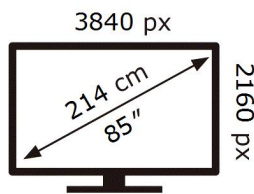

HDR

303 kWh/1000h

2019/2013

Ovaj dokument je originalno proizveden i objavljen od strane proizvođača, brenda Samsung, i preuzet je sa njihove zvanične stranice. S obzirom na ovu činjenicu, Tehnoteka ističe da ne preuzima odgovornost za tačnost, celovitost ili pouzdanost informacija, podataka, mišljenja, saveta ili izjava sadržanih u ovom dokumentu.