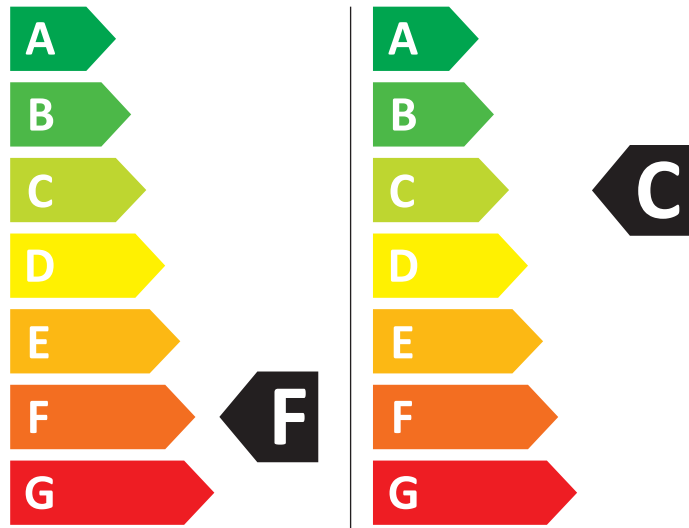

Posetite nas i uživajte u ekskluzivnom iskustvu pametne kupovine klikom na link:

<https://tehnoteka.rs/p/samsung-masina-za-susenje-vesa-wd8nk52e0zwle-akcija-cena/>

ENERG

SAMSUNG

WD8NK52E0ZW

397 kWh/100

63 kWh/100