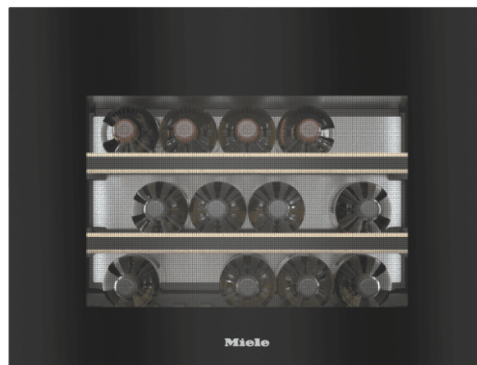

Energetska nalepnica

MIELE ugradna vinska vitrina KWT 7112 iG crna

Tehnoteka je online destinacija za upoređivanje cena i karakteristika bele tehnike, potrošačke elektronike i IT uređaja kod trgovinskih lanaca i internet prodavnica u Srbiji. Naša stranica vam omogućava da istražite najnovije informacije, detaljne karakteristike i konkurentne cene proizvoda.

Posetite nas i uživajte u ekskluzivnom iskustvu pametne kupovine klikom na link:

<https://tehnoteka.rs/p/miele-ugradna-vinska-vitrina-kwt-7112-ig-crna-akcija-cena/>

ENERG

Miele

KWT 7112 iG

116 kWh/annum

18

ABCD