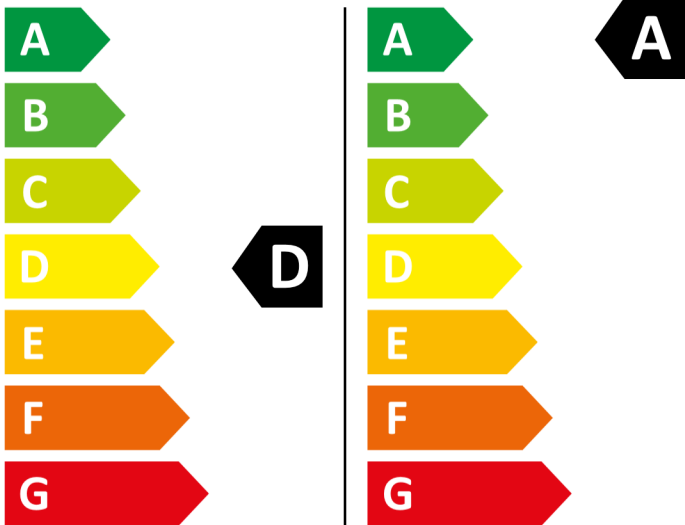

Posetite nas i uživajte u ekskluzivnom iskustvu pametne kupovine klikom na link:

<https://tehnoteka.rs/p/miele-masina-za-pranje-i-susenje-vesa-wtd160wcs-akcija-cena/>

ENERG

Miele

WTD160 WCS

8/5 kg

266 kWh / 100