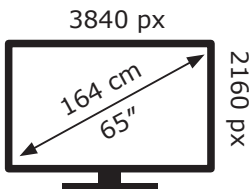

222 kWh/1000h

Ovaj dokument je originalno proizveden i objavljen od strane proizvođača, brenda LG, i preuzet je sa njihove zvanične stranice. S obzirom na ovu činjenicu, Tehnoteka ističe da ne preuzima odgovornost za tačnost, celovitost ili pouzdanost informacija, podataka, mišljenja, saveta ili izjava sadržanih u ovom dokumentu.