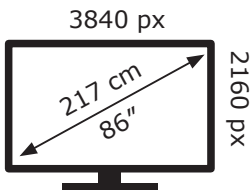

# ENERG

Hisense

86BM66AE

**264** kWh/1000h

Ovaj dokument je originalno proizveden i objavljen od strane proizvođača, brenda Hisense, i preuzet je sa njihove zvanične stranice. S obzirom na ovu činjenicu, Tehnoteka ističe da ne preuzima odgovornost za tačnost, celovitost ili pouzdanost informacija, podataka, mišljenja, saveta ili izjava sadržanih u ovom dokumentu.