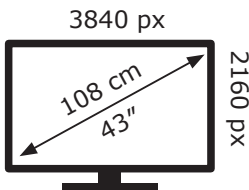

Posetite nas i uživajte u ekskluzivnom iskustvu pametne kupovine klikom na link:

<https://tehnoteka.rs/p/hisense-qled-televizor-43e7kq-akcija-cena/>

ENERG

Hisense

43E7KQ

54 kWh/1000h

ABCDEF**G**

82 kWh/1000h