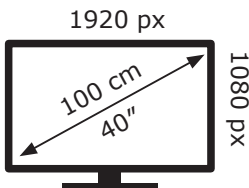

Posetite nas i uživajte u ekskluzivnom iskustvu pametne kupovine klikom na link:

<https://tehnoteka.rs/p/hisense-qled-televizor-40a5kq-akcija-cena/>

ENERG

Hisense

40A5KQ

39 kWh/1000h

Ovaj dokument je originalno proizveden i objavljen od strane proizvođača, brenda Hisense, i preuzet je sa njihove zvanične stranice. S obzirom na ovu činjenicu, Tehnoteka ističe da ne preuzima odgovornost za tačnost, celovitost ili pouzdanost informacija, podataka, mišljenja, saveta ili izjava sadržanih u ovom dokumentu.