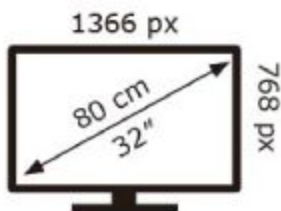

Posetite nas i uživajte u ekskluzivnom iskustvu pametne kupovine klikom na link:

<https://tehnoteka.rs/p/fox-televizor-32dtv231e-akcija-cena/>

ENERG

FOX

32DTV231E

27 kwh/1000h

Ovaj dokument je originalno proizveden i objavljen od strane proizvođača, brenda FOX, i preuzet je sa njihove zvanične stranice. S obzirom na ovu činjenicu, Tehnoteka ističe da ne preuzima odgovornost za tačnost, celovitost ili pouzdanost informacija, podataka, mišljenja, saveta ili izjava sadržanih u ovom dokumentu.